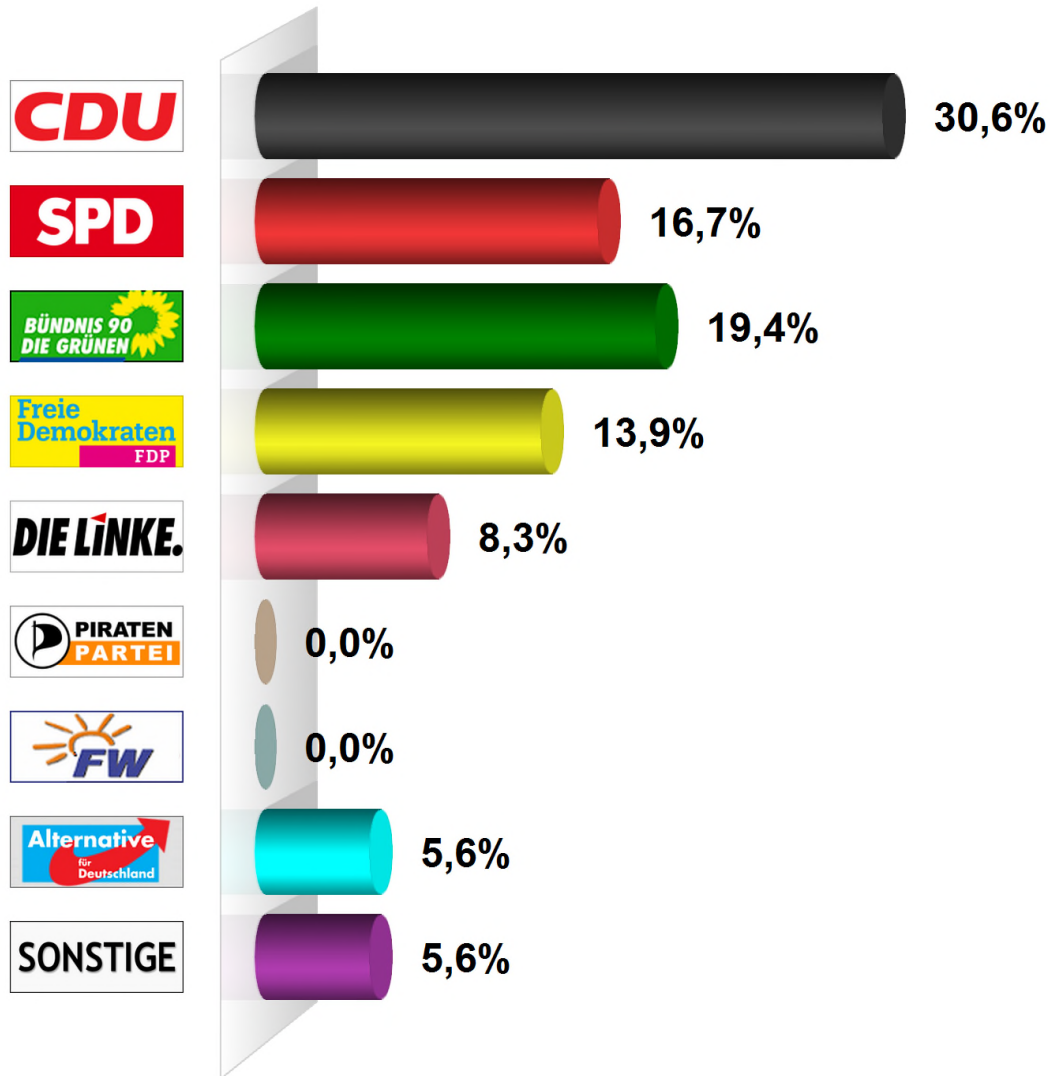

# Europawahl 2014

## Gemeinde Rade bei Hohenwestedt

### Endergebnis

Wahlberechtigte insgesamt	64
Wähler/innen	37
Ungültige Stimmen	1
Gültige Stimmen	36
Wahlbeteiligung	57,8%

	Stimmen	Anteil
CDU	11	30,6%
SPD	6	16,7%
BÜNDNIS 90/DIE GRÜNEN	7	19,4%
FDP	5	13,9%
DIE LINKE	3	8,3%
Piratenpartei Deutschlands	0	0,0%
FREIE WÄHLER	0	0,0%
Alternative für Deutschland	2	5,6%
Sonstige	2	5,6%