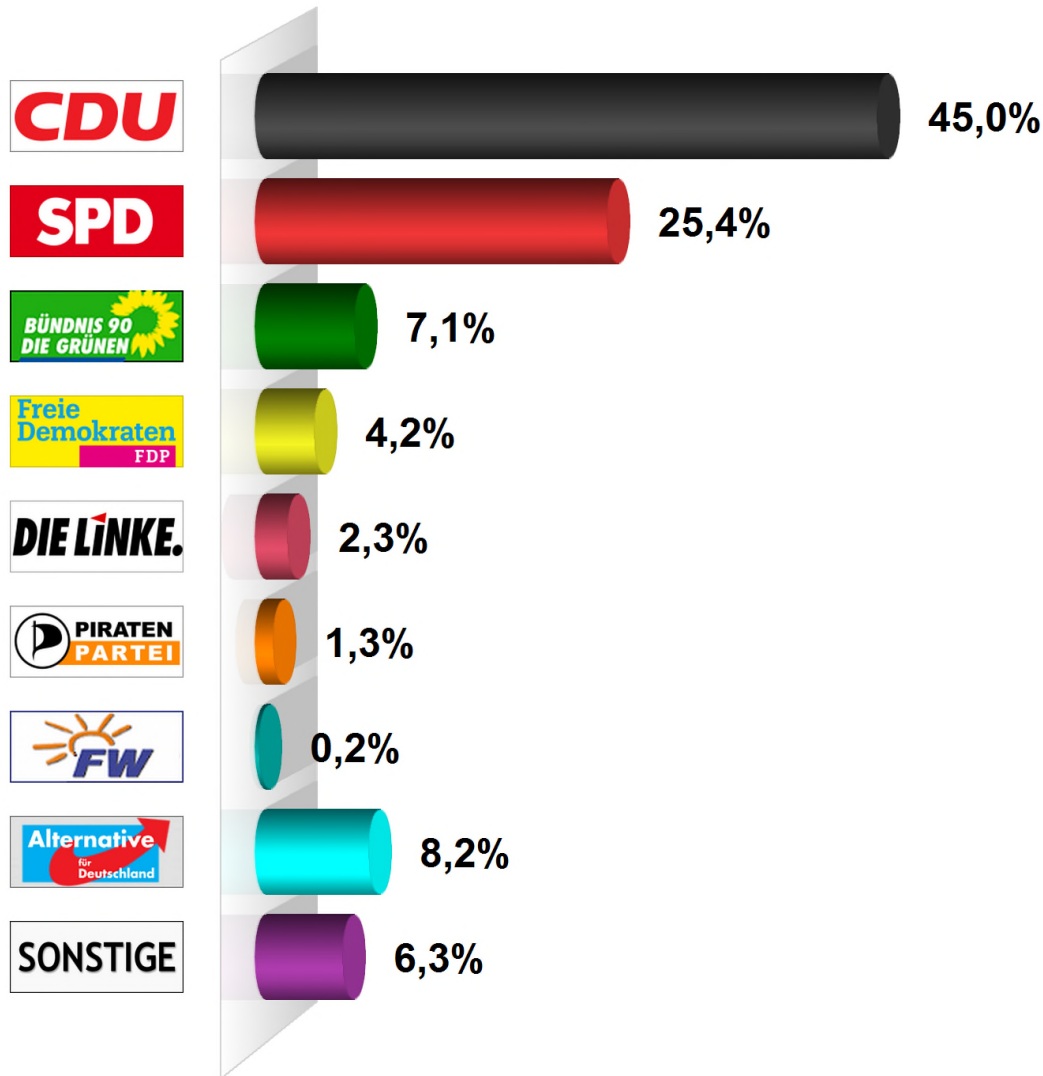

# Europawahl 2014

## Gemeinde Padenstedt

### Endergebnis

Wahlberechtigte insgesamt	1.264
Wähler/innen	481
Ungültige Stimmen	5
Gültige Stimmen	476
Wahlbeteiligung	38,1%

	Stimmen	Anteil
CDU	214	45,0%
SPD	121	25,4%
BÜNDNIS 90/DIE GRÜNEN	34	7,1%
FDP	20	4,2%
DIE LINKE	11	2,3%
Piratenpartei Deutschlands	6	1,3%
FREIE WÄHLER	1	0,2%
Alternative für Deutschland	39	8,2%
Sonstige	30	6,3%