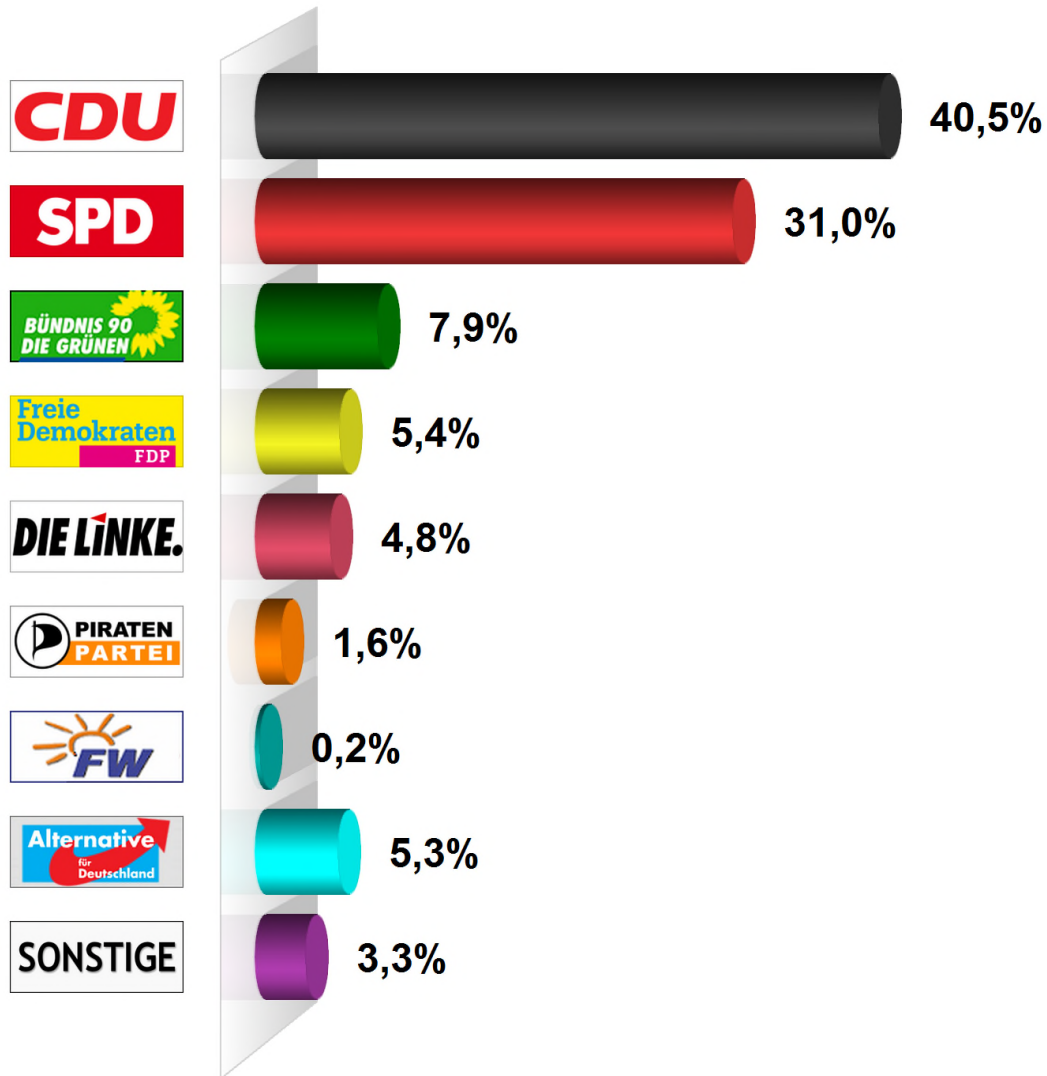

Europawahl 2014

Gemeinde Hohenwestedt

Endergebnis

Wahlberechtigte insgesamt	4.139
Wähler/innen	1.302
Ungültige Stimmen	10
Gültige Stimmen	1.292
Wahlbeteiligung	31,5%

	Stimmen	Anteil
CDU	523	40,5%
SPD	400	31,0%
BÜNDNIS 90/DIE GRÜNEN	102	7,9%
FDP	70	5,4%
DIE LINKE	62	4,8%
Piratenpartei Deutschlands	21	1,6%
FREIE WÄHLER	3	0,2%
Alternative für Deutschland	69	5,3%
Sonstige	42	3,3%