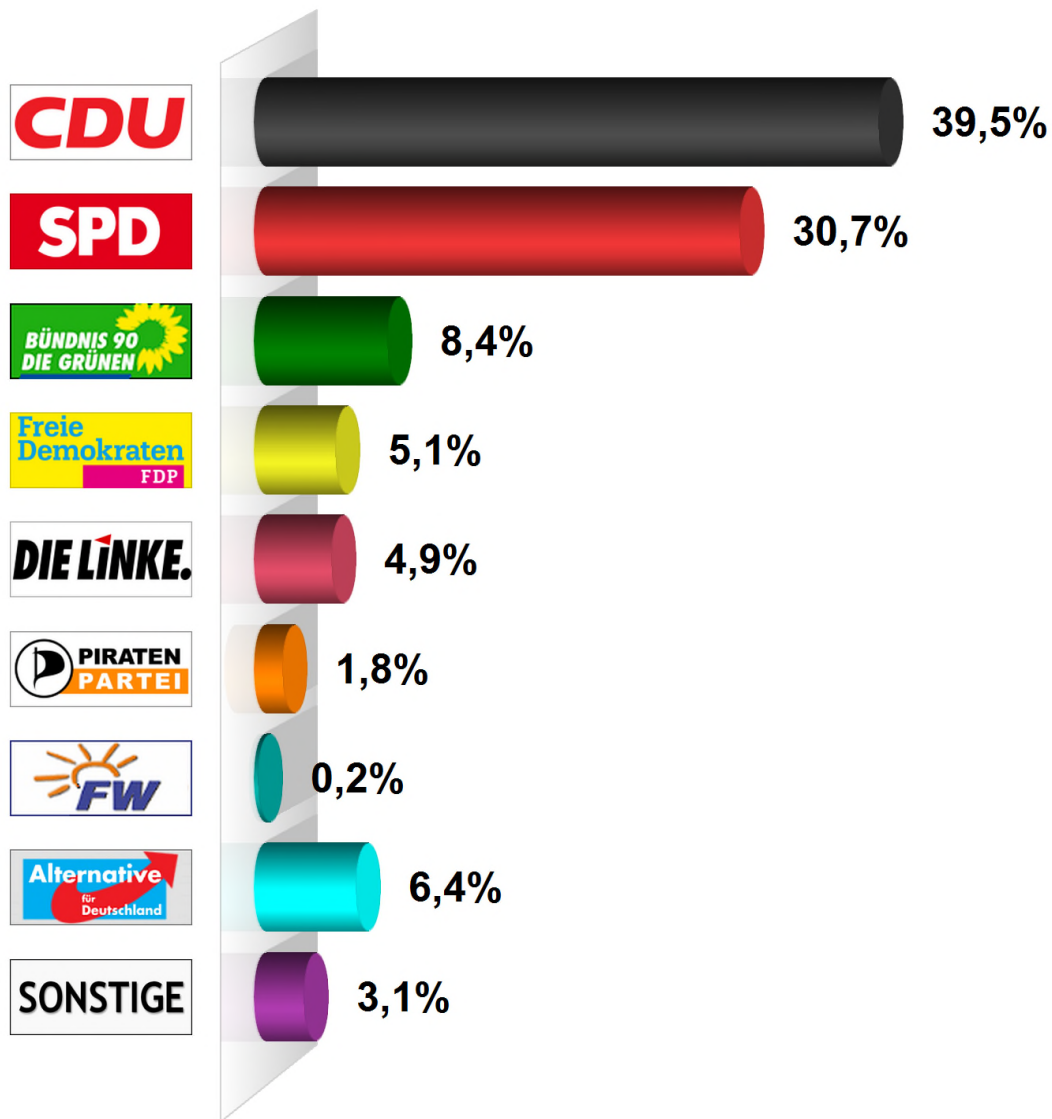

# Europawahl 2014

## Wahlbezirk 12/1 Hohenwestedt-West

Wahlberechtigte insgesamt	1.396
Wähler/innen	456
Ungültige Stimmen	3
Gültige Stimmen	453
Wahlbeteiligung	32,7%

	Stimmen	Anteil
CDU	179	39,5%
SPD	139	30,7%
BÜNDNIS 90/DIE GRÜNEN	38	8,4%
FDP	23	5,1%
DIE LINKE	22	4,9%
Piratenpartei Deutschlands	8	1,8%
FREIE WÄHLER	1	0,2%
Alternative für Deutschland	29	6,4%
Sonstige	14	3,1%