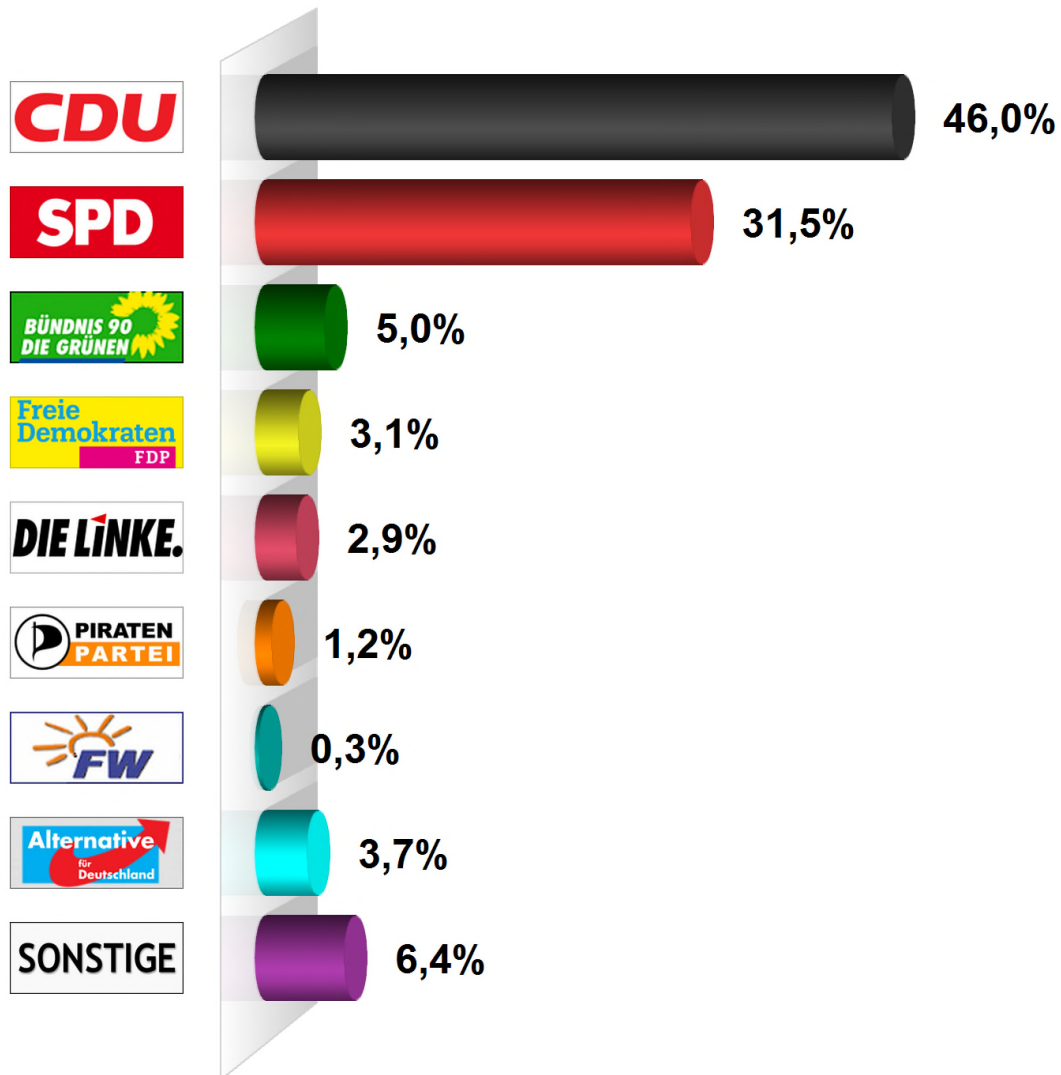

Europawahl 2014

Gemeinde Hanerau-Hademarschen

Endergebnis

Wahlberechtigte insgesamt	2.386
Wähler/innen	798
Ungültige Stimmen	16
Gültige Stimmen	782
Wahlbeteiligung	33,4%

	Stimmen	Anteil
CDU	360	46,0%
SPD	246	31,5%
BÜNDNIS 90/DIE GRÜNEN	39	5,0%
FDP	24	3,1%
DIE LINKE	23	2,9%
Piratenpartei Deutschlands	9	1,2%
FREIE WÄHLER	2	0,3%
Alternative für Deutschland	29	3,7%
Sonstige	50	6,4%