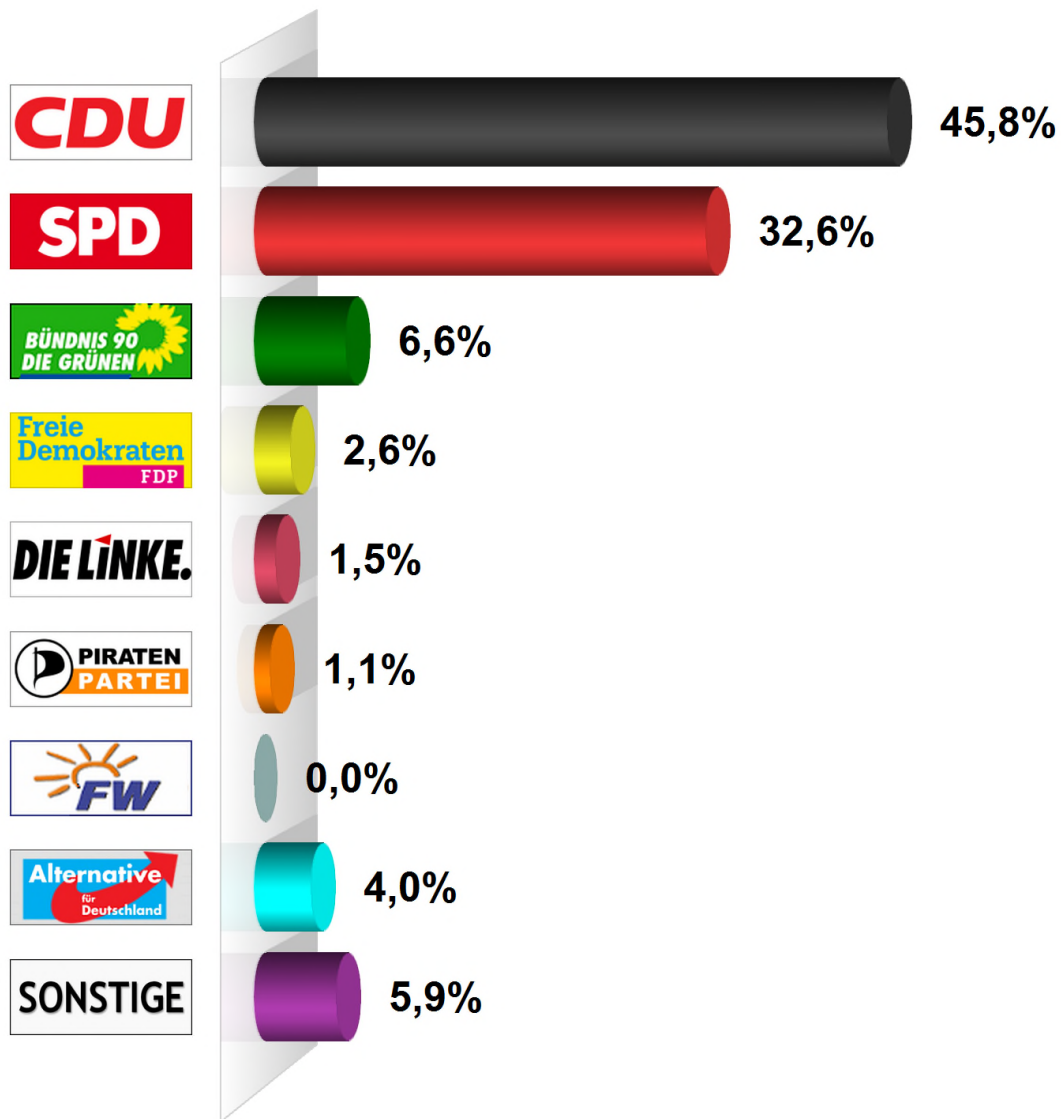

Europawahl 2014

Wahlbezirk 10/1 Hanerau-Hademarschen - Süd

Wahlberechtigte insgesamt	836
Wähler/innen	277
Ungültige Stimmen	4
Gültige Stimmen	273
Wahlbeteiligung	33,1%

	Stimmen	Anteil
CDU	125	45,8%
SPD	89	32,6%
BÜNDNIS 90/DIE GRÜNEN	18	6,6%
FDP	7	2,6%
DIE LINKE	4	1,5%
Piratenpartei Deutschlands	3	1,1%
FREIE WÄHLER	0	0,0%
Alternative für Deutschland	11	4,0%
Sonstige	16	5,9%