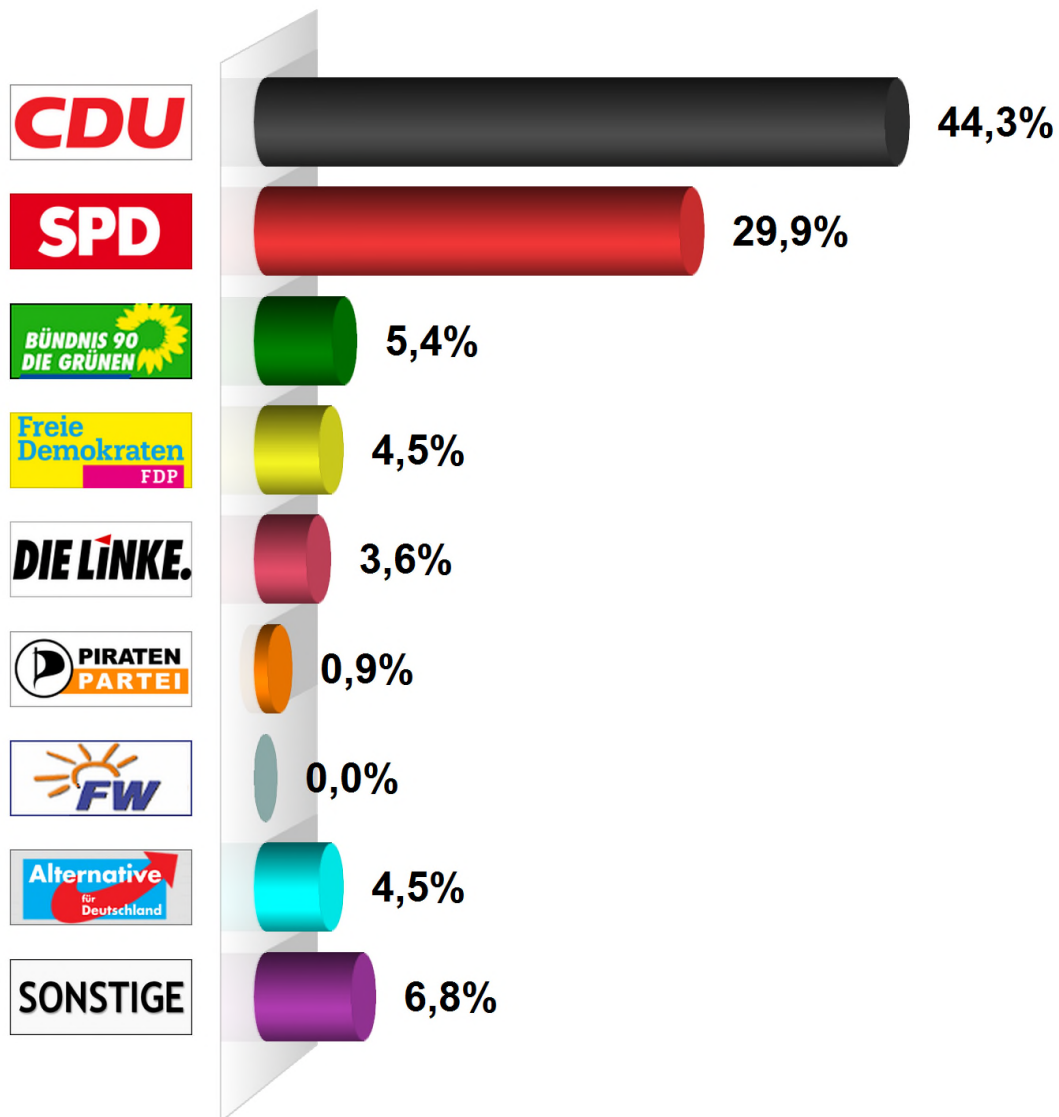

Europawahl 2014

Wahlbezirk 10/3 Hanerau-Hademarschen - Ost

Wahlberechtigte insgesamt	720
Wähler/innen	228
Ungültige Stimmen	7
Gültige Stimmen	221
Wahlbeteiligung	31,7%

	Stimmen	Anteil
CDU	98	44,3%
SPD	66	29,9%
BÜNDNIS 90/DIE GRÜNEN	12	5,4%
FDP	10	4,5%
DIE LINKE	8	3,6%
Piratenpartei Deutschlands	2	0,9%
FREIE WÄHLER	0	0,0%
Alternative für Deutschland	10	4,5%
Sonstige	15	6,8%