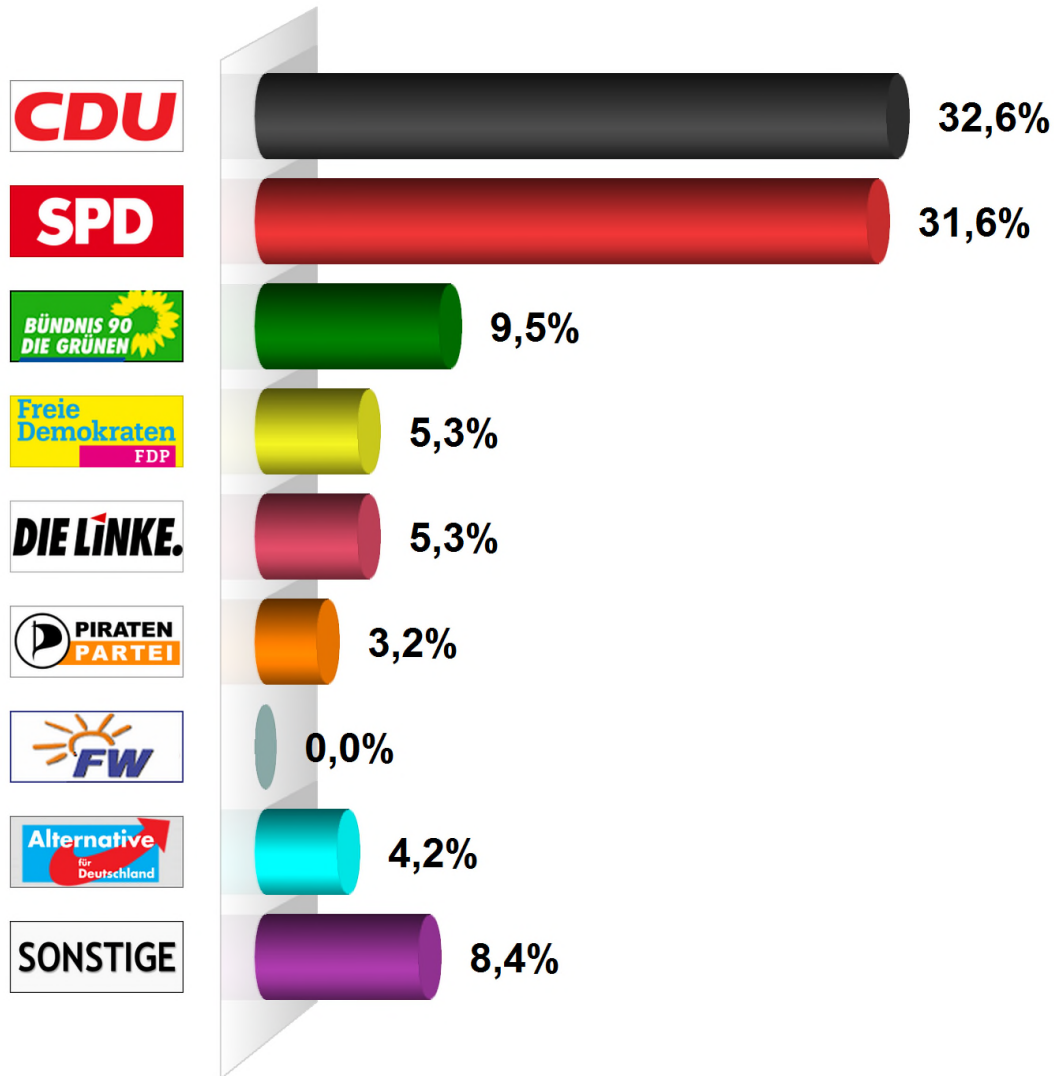

# Europawahl 2014 Gemeinde Grauel Endergebnis

Wahlberechtigte insgesamt	206
Wähler/innen	95
Ungültige Stimmen	0
Gültige Stimmen	95
Wahlbeteiligung	46,1%

	Stimmen	Anteil
CDU	31	32,6%
SPD	30	31,6%
BÜNDNIS 90/DIE GRÜNEN	9	9,5%
FDP	5	5,3%
DIE LINKE	5	5,3%
Piratenpartei Deutschlands	3	3,2%
FREIE WÄHLER	0	0,0%
Alternative für Deutschland	4	4,2%
Sonstige	8	8,4%