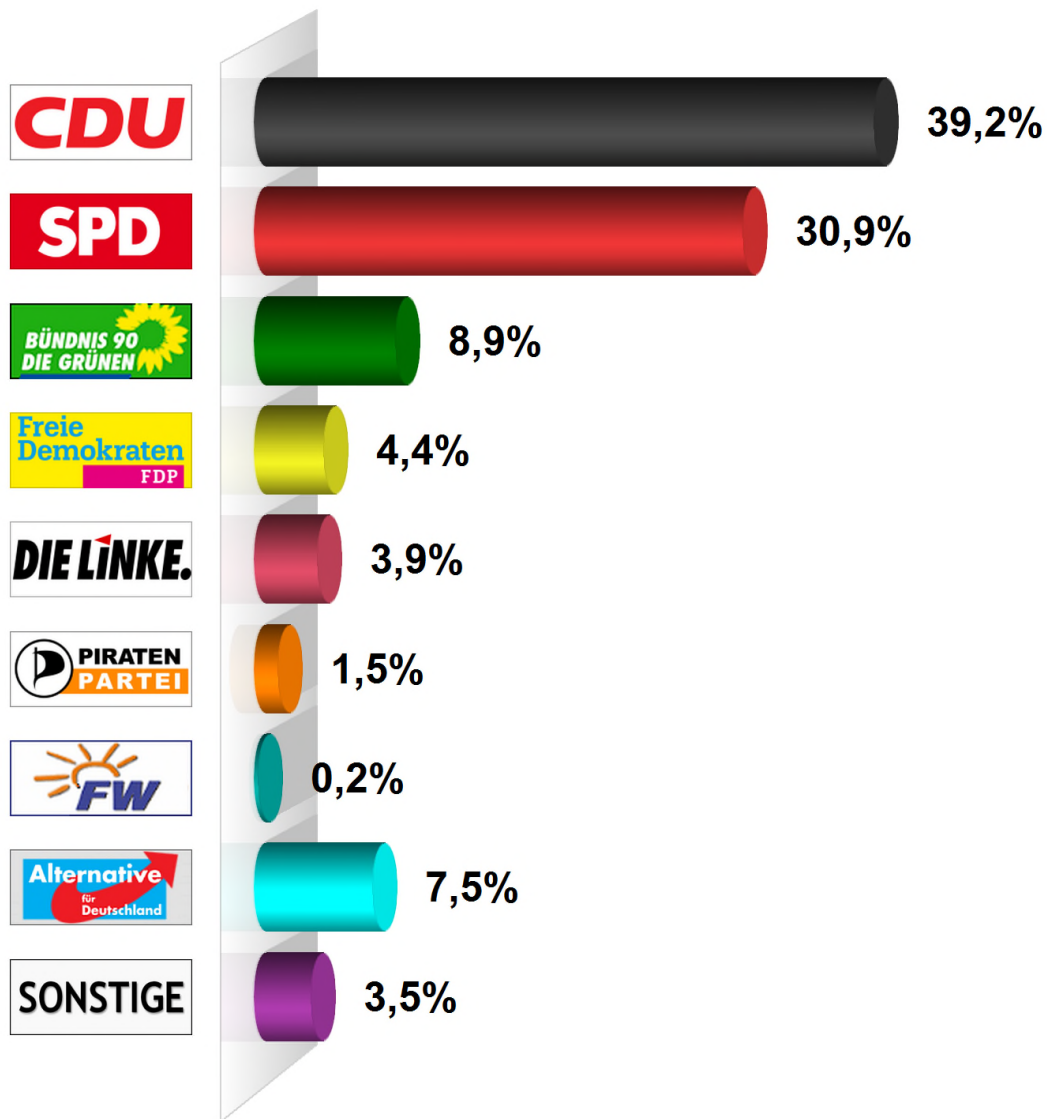

# Europawahl 2014

## Wahlbezirk 02/5 Aukrug-Innien

Wahlberechtigte insgesamt	1.298
Wähler/innen	486
Ungültige Stimmen	4
Gültige Stimmen	482
Wahlbeteiligung	37,4%

	Stimmen	Anteil
CDU	189	39,2%
SPD	149	30,9%
BÜNDNIS 90/DIE GRÜNEN	43	8,9%
FDP	21	4,4%
DIE LINKE	19	3,9%
Piratenpartei Deutschlands	7	1,5%
FREIE WÄHLER	1	0,2%
Alternative für Deutschland	36	7,5%
Sonstige	17	3,5%