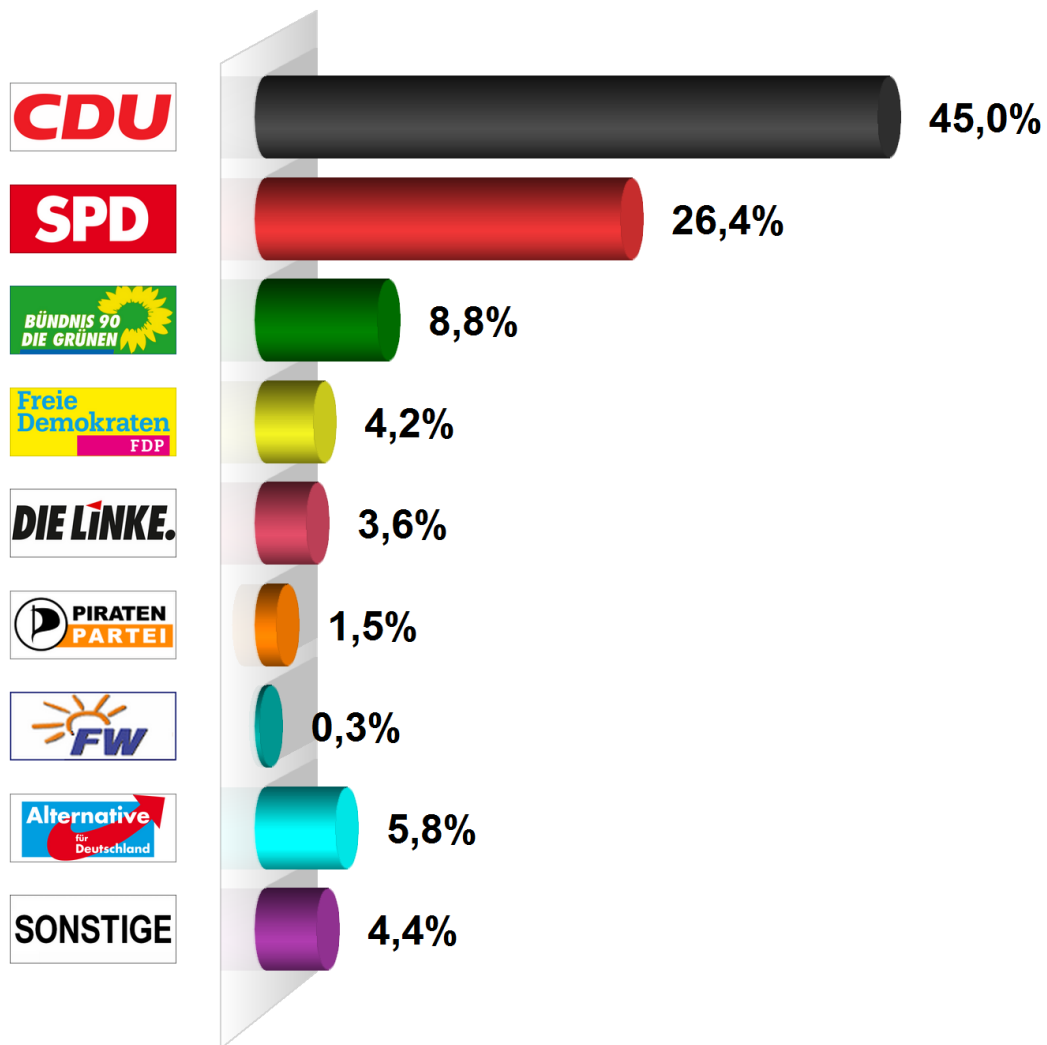

Europawahl 2014

Amt Mittelholstein gesamt

Endergebnis

Wahlberechtigte insgesamt	19.037
Wähler/innen	8.589
Ungültige Stimmen	77
Gültige Stimmen	8.512
Wahlbeteiligung	45,1%

	Stimmen	Anteil
CDU	3.832	45,0%
SPD	2.249	26,4%
GRÜNE	749	8,8%
FDP	357	4,2%
DIE LINKE	309	3,6%
PIRATEN	127	1,5%
FREIE WÄHLER	26	0,3%
AfD	490	5,8%
Sonstige	373	4,4%