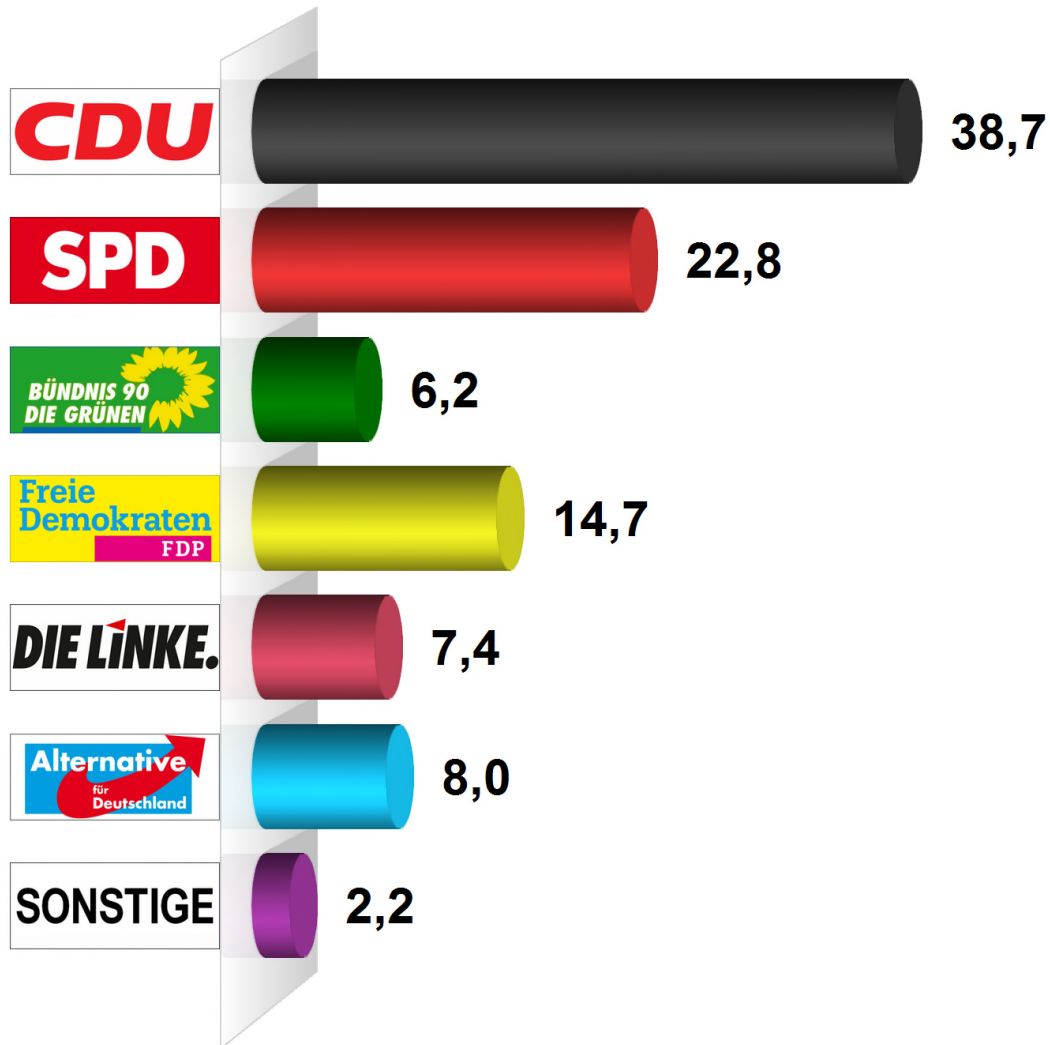

## Bundestagswahl 2017 Zweitstimme Gemeinde Todenbüttel Endergebnis

Wahlberechtigte insgesamt	839
Wähler/-innen	587
Ungültige Zweitstimmen	3
Gültige Zweitstimmen	584
Wahlbeteiligung	70,0%

	Zweitstimmen	Anteil
CDU	226	38,7%
SPD	133	22,8%
GRÜNE	36	6,2%
FDP	86	14,7%
DIE LINKE	43	7,4%
AfD	47	8,0%
Sonstige	13	2,2%