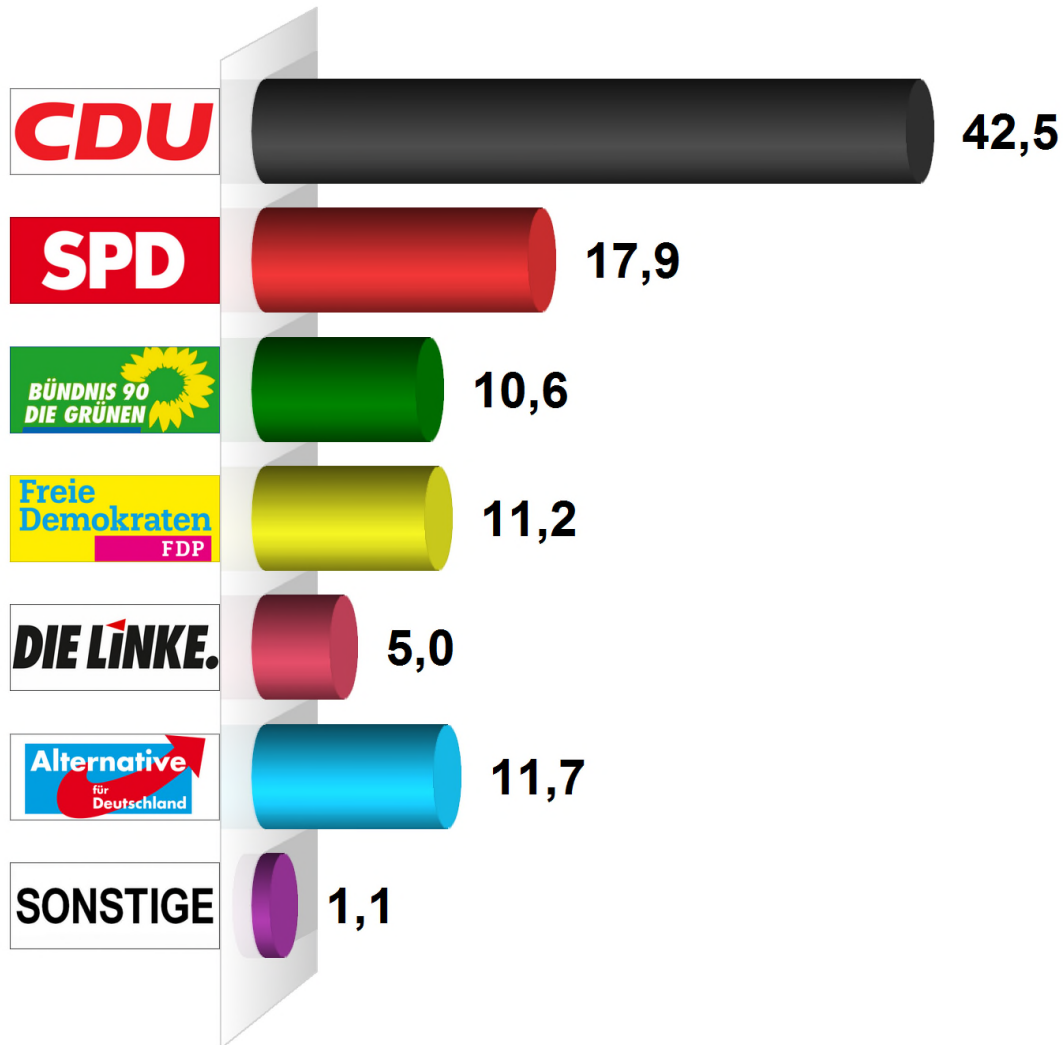

Bundestagswahl 2017 Zweitstimme Gemeinde Seefeld Endergebnis

Wahlberechtigte insgesamt	292
Wähler/-innen	181
Ungültige Zweitstimmen	2
Gültige Zweitstimmen	179
Wahlbeteiligung	62,0%

	Zweitstimmen	Anteil
CDU	76	42,5%
SPD	32	17,9%
GRÜNE	19	10,6%
FDP	20	11,2%
DIE LINKE	9	5,0%
AfD	21	11,7%
Sonstige	2	1,1%