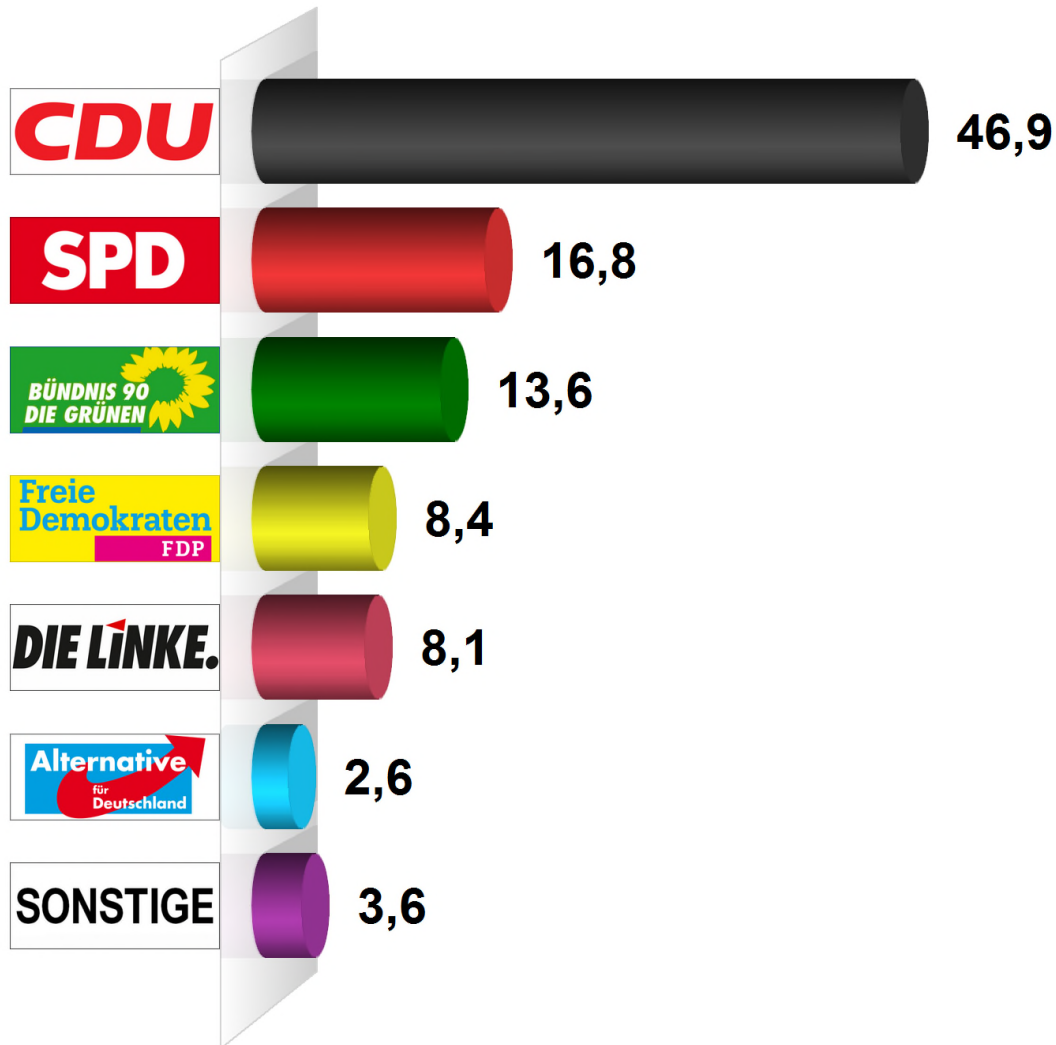

Bundestagswahl 2017 Zweitstimme Gemeinde Lütjenwestedt Endergebnis

Wahlberechtigte insgesamt	463
Wähler/-innen	311
Ungültige Zweitstimmen	2
Gültige Zweitstimmen	309
Wahlbeteiligung	67,2%

	Zweitstimmen	Anteil
CDU	145	46,9%
SPD	52	16,8%
GRÜNE	42	13,6%
FDP	26	8,4%
DIE LINKE	25	8,1%
AfD	8	2,6%
Sonstige	11	3,6%