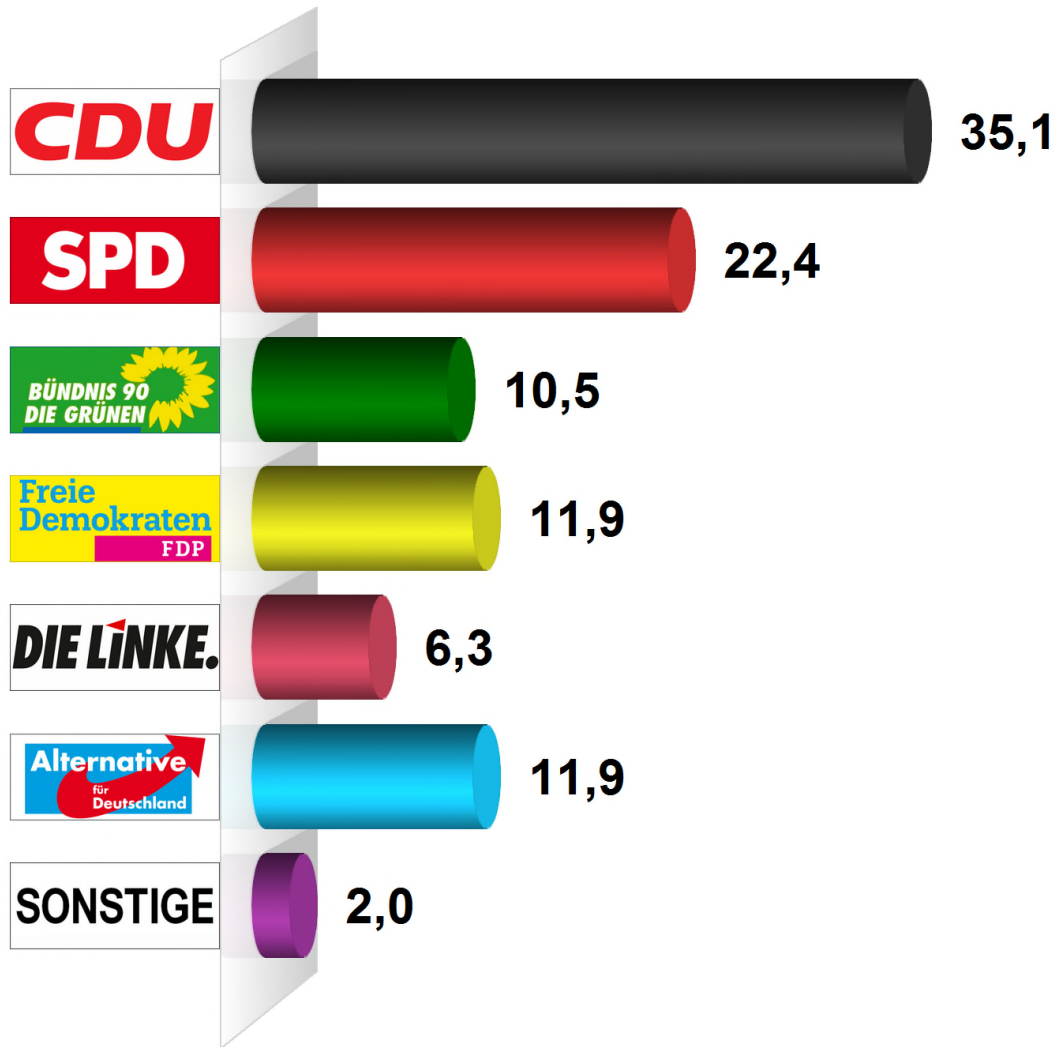

2017 Bundestagswahl 2017 Zweitstimme

Wahlbezirk 10/1 Hanerau-Hademarschen Süd

Bundestagswahl

Wahlberechtigte insgesamt	763
Wähler/-innen	450
Ungültige Zweitstimmen	3
Gültige Zweitstimmen	447
Wahlbeteiligung	59,0%

	Zweitstimmen	Anteil
CDU	157	35,1%
SPD	100	22,4%
GRÜNE	47	10,5%
FDP	53	11,9%
DIE LINKE	28	6,3%
AfD	53	11,9%
Sonstige	9	2,0%