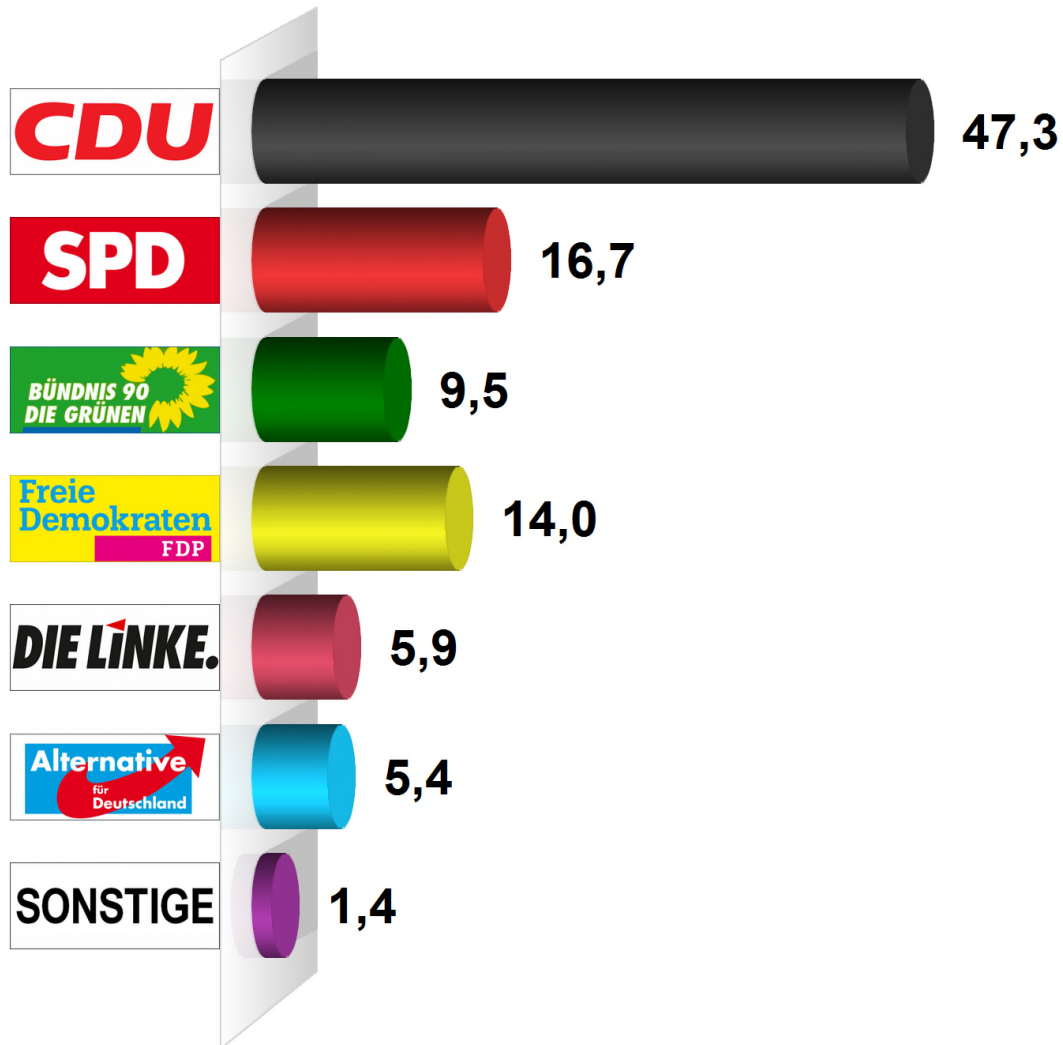

Bundestagswahl 2017 Zweitstimme Gemeinde Bendorf Endergebnis

Wahlberechtigte insgesamt	361
Wähler/-innen	223
Ungültige Zweitstimmen	1
Gültige Zweitstimmen	222
Wahlbeteiligung	61,8%

	Zweitstimmen	Anteil
CDU	105	47,3%
SPD	37	16,7%
GRÜNE	21	9,5%
FDP	31	14,0%
DIE LINKE	13	5,9%
AfD	12	5,4%
Sonstige	3	1,4%