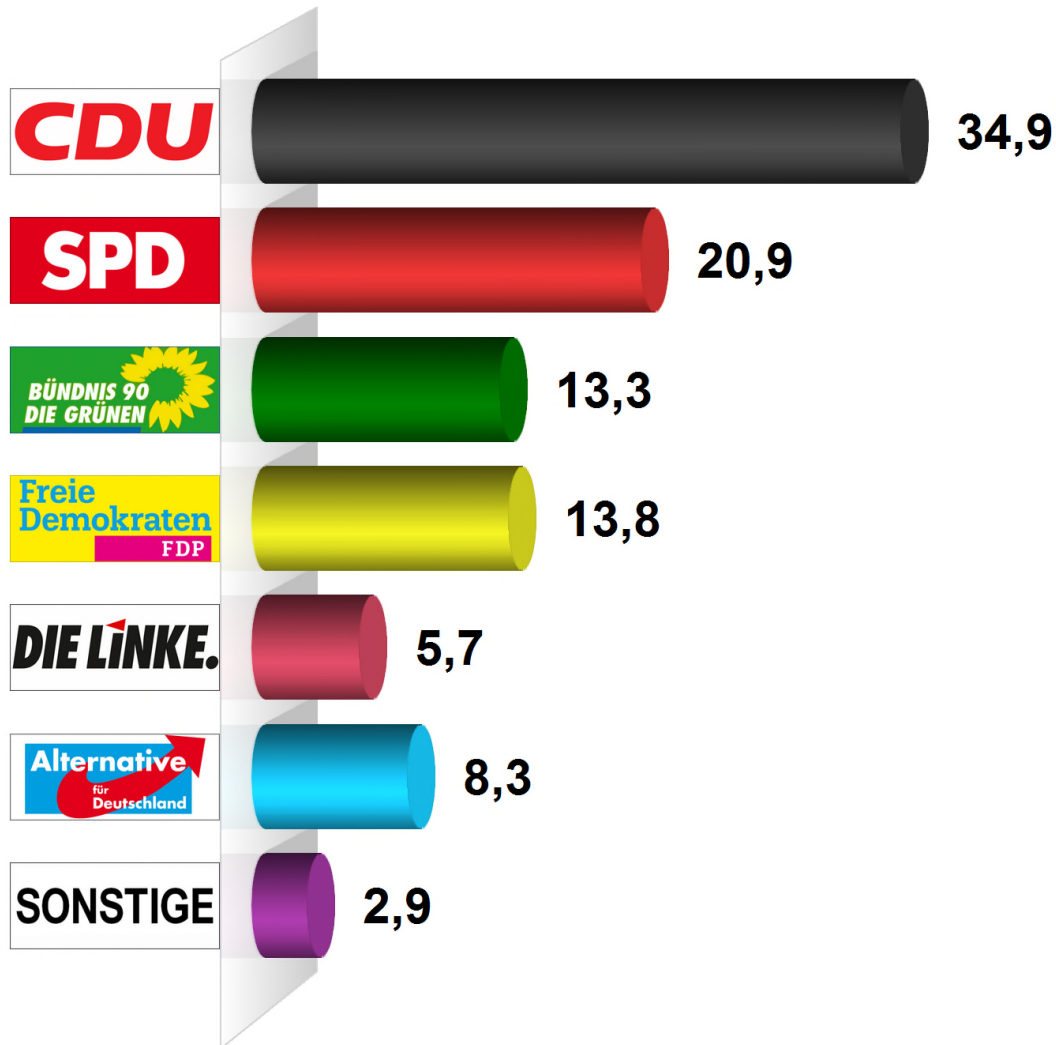

Bundestagswahl 2017 Zweitstimme Gemeinde Aukrug Endergebnis

Wahlberechtigte insgesamt	3.060
Wähler/-innen	1.930
Ungültige Zweitstimmen	10
Gültige Zweitstimmen	1.920
Wahlbeteiligung	63,1%

	Zweitstimmen	Anteil
CDU	671	34,9%
SPD	402	20,9%
GRÜNE	256	13,3%
FDP	265	13,8%
DIE LINKE	110	5,7%
AfD	160	8,3%
Sonstige	56	2,9%