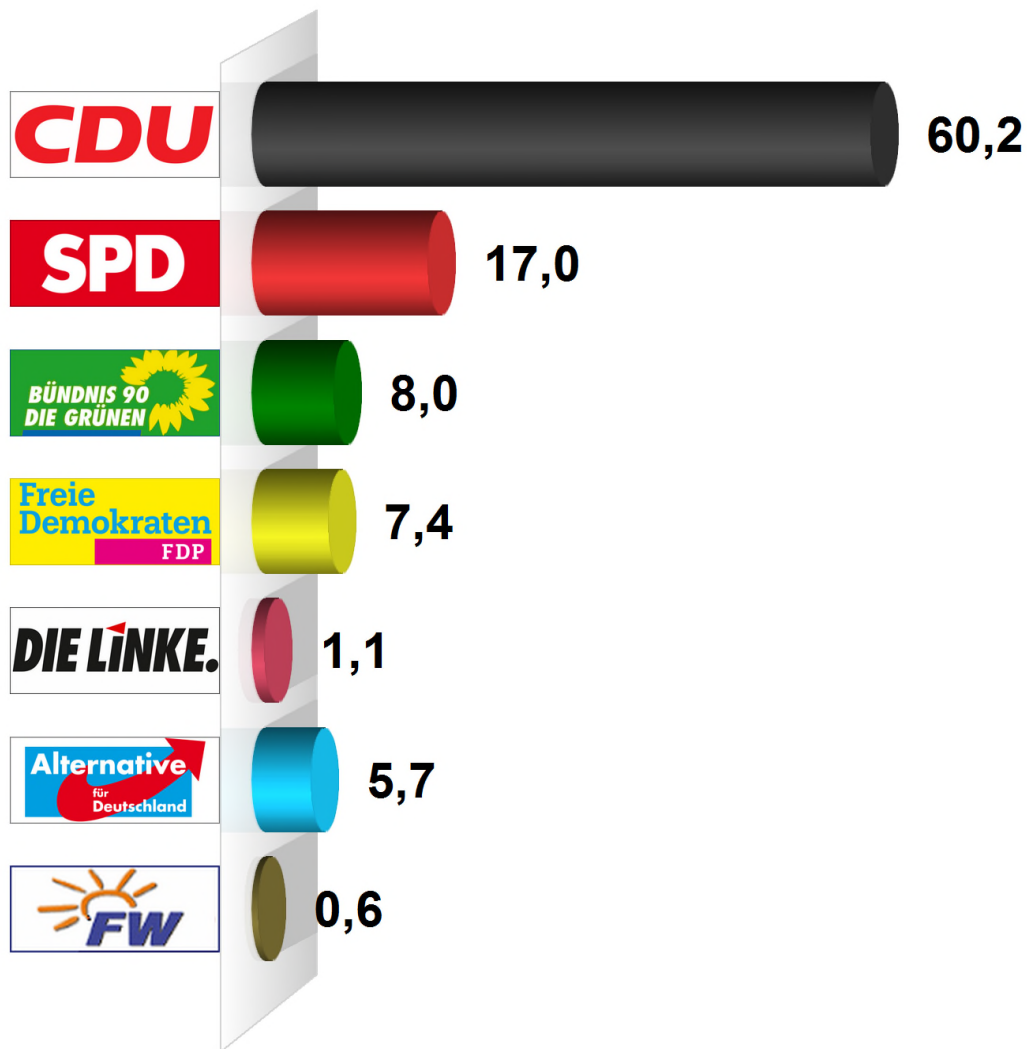

Bundestagswahl 2017 Erststimme Gemeinde Tappendorf Endergebnis

Wahlberechtigte insgesamt	268
Wähler/-innen	177
Ungültige Erststimmen	1
Gültige Erststimmen	176
Wahlbeteiligung	66,0%

	Erststimmen	Anteil
Dr. Wadephul	106	60,2%
Rix	30	17,0%
Ulrich	14	8,0%
Aschenberg-Dugnus	13	7,4%
Karstens	2	1,1%
Bollmann	10	5,7%
Last	1	0,6%