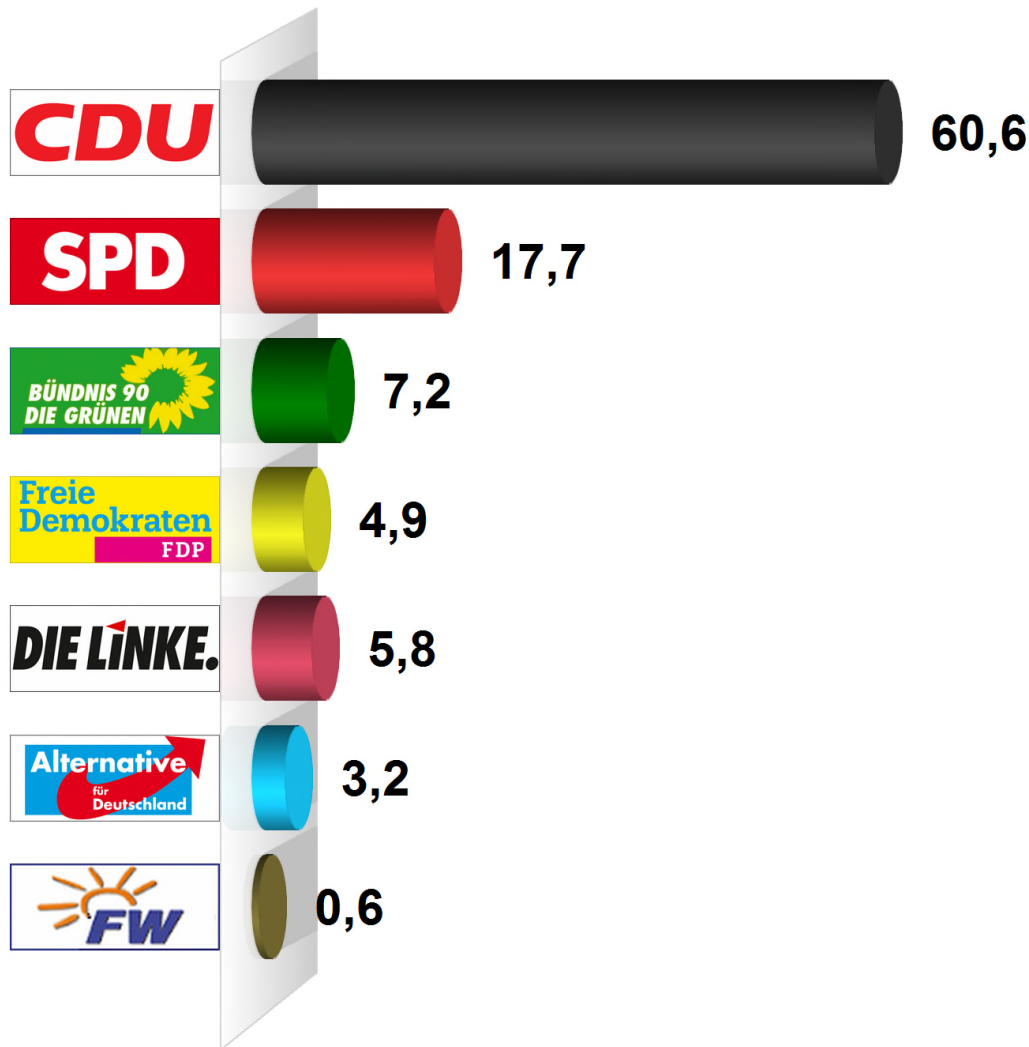

## Bundestagswahl 2017 Erststimme Gemeinde Nindorf Endergebnis

Wahlberechtigte insgesamt	484
Wähler/-innen	347
Ungültige Erststimmen	2
Gültige Erststimmen	345
Wahlbeteiligung	71,7%

	Erststimmen	Anteil
Dr. Wadehul	209	60,6%
Rix	61	17,7%
Ulrich	25	7,2%
Aschenberg-Dugnus	17	4,9%
Karstens	20	5,8%
Bollmann	11	3,2%
Last	2	0,6%