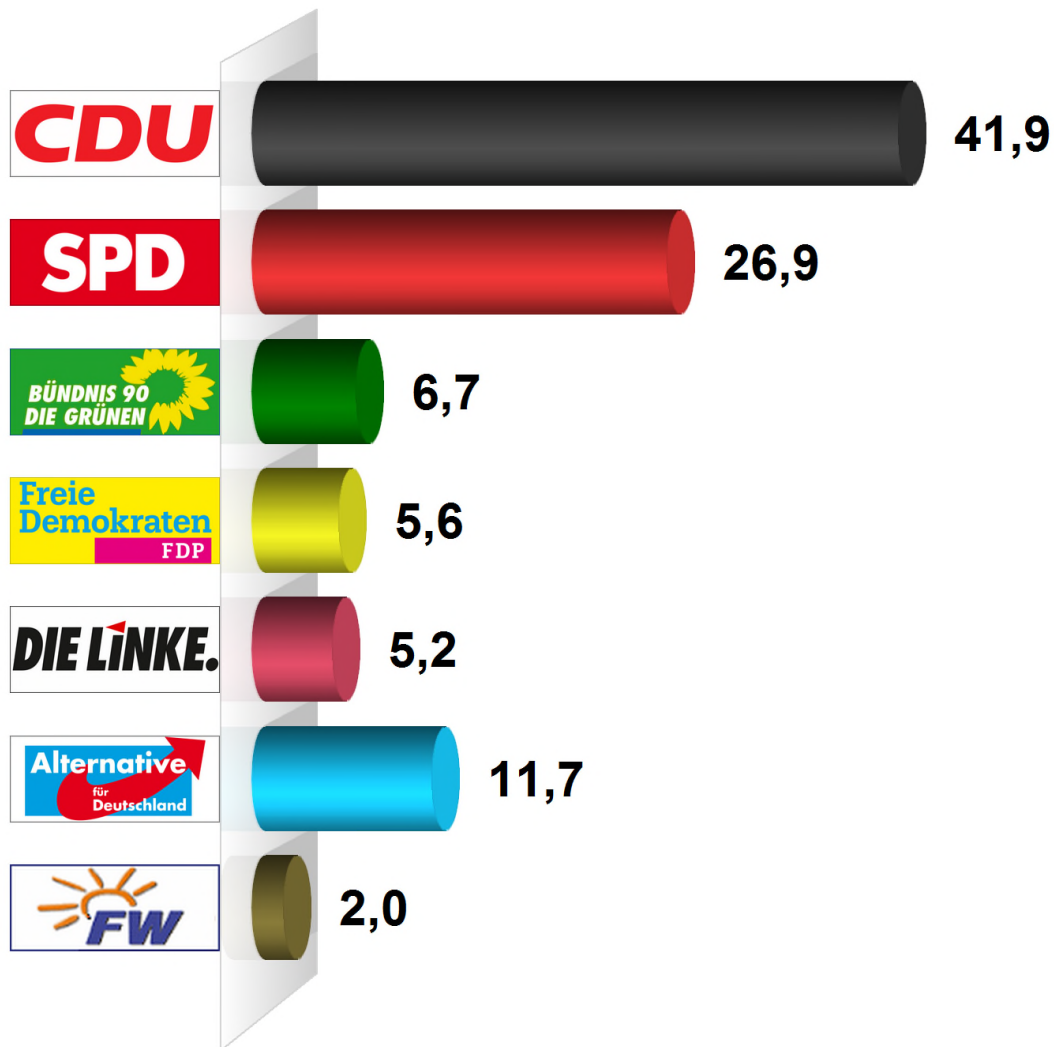

2017 Bundestagswahl 2017 Erststimme

Wahlbezirk 10/1 Hanerau-Hademarschen Süd

Bundestagswahl

Wahlberechtigte insgesamt	763
Wähler/-innen	450
Ungültige Erststimmen	4
Gültige Erststimmen	446
Wahlbeteiligung	59,0%

	Erststimmen	Anteil
Dr. Wadephul	187	41,9%
Rix	120	26,9%
Ulrich	30	6,7%
Aschenberg-Dugnus	25	5,6%
Karstens	23	5,2%
Bollmann	52	11,7%
Last	9	2,0%