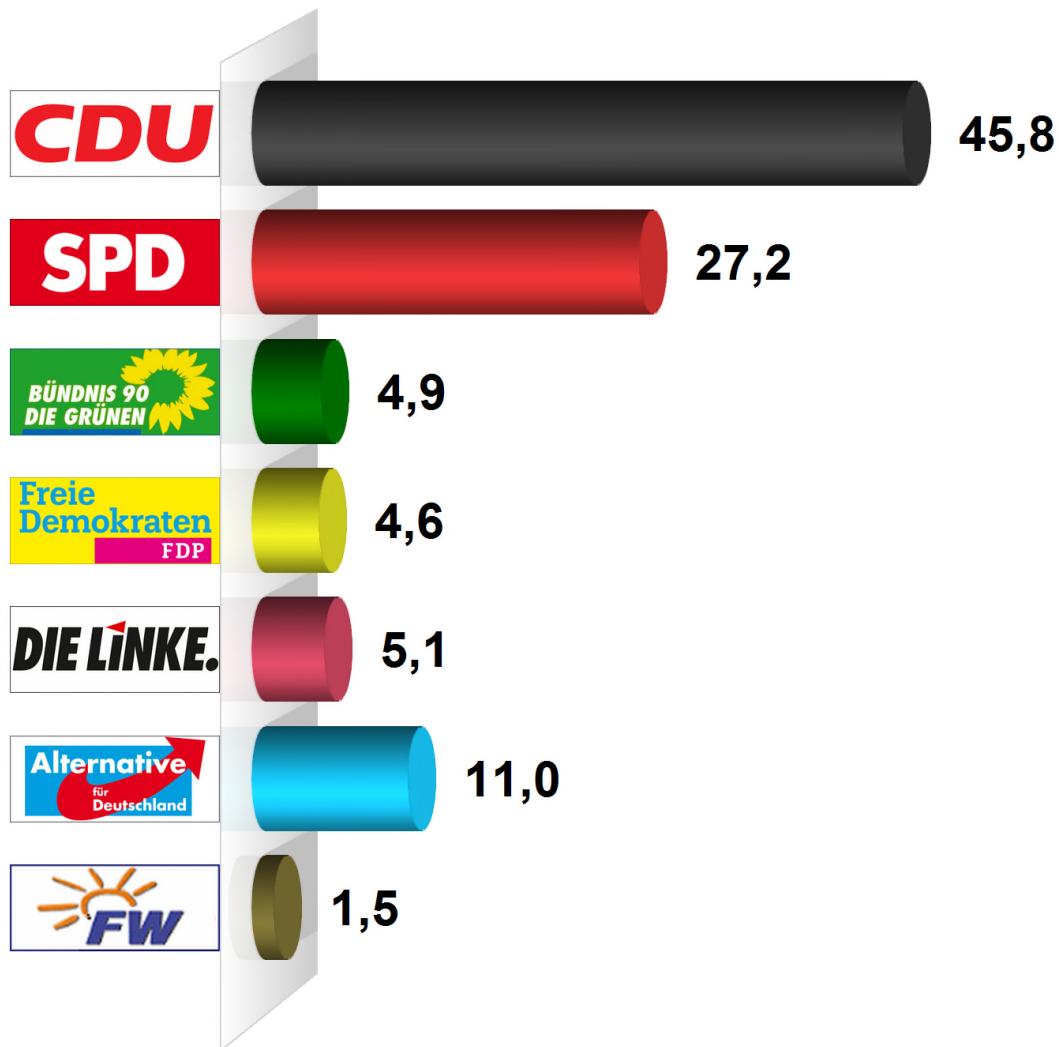

2017 Bundestagswahl 2017 Erststimme

Wahlbezirk 10/2 Hanerau-Hademarschen Nord

Bundestagswahl

Wahlberechtigte insgesamt	833
Wähler/-innen	476
Ungültige Erststimmen	2
Gültige Erststimmen	474
Wahlbeteiligung	57,1%

	Erststimmen	Anteil
Dr. Wadephul	217	45,8%
Rix	129	27,2%
Ulrich	23	4,9%
Aschenberg-Dugnus	22	4,6%
Karstens	24	5,1%
Bollmann	52	11,0%
Last	7	1,5%