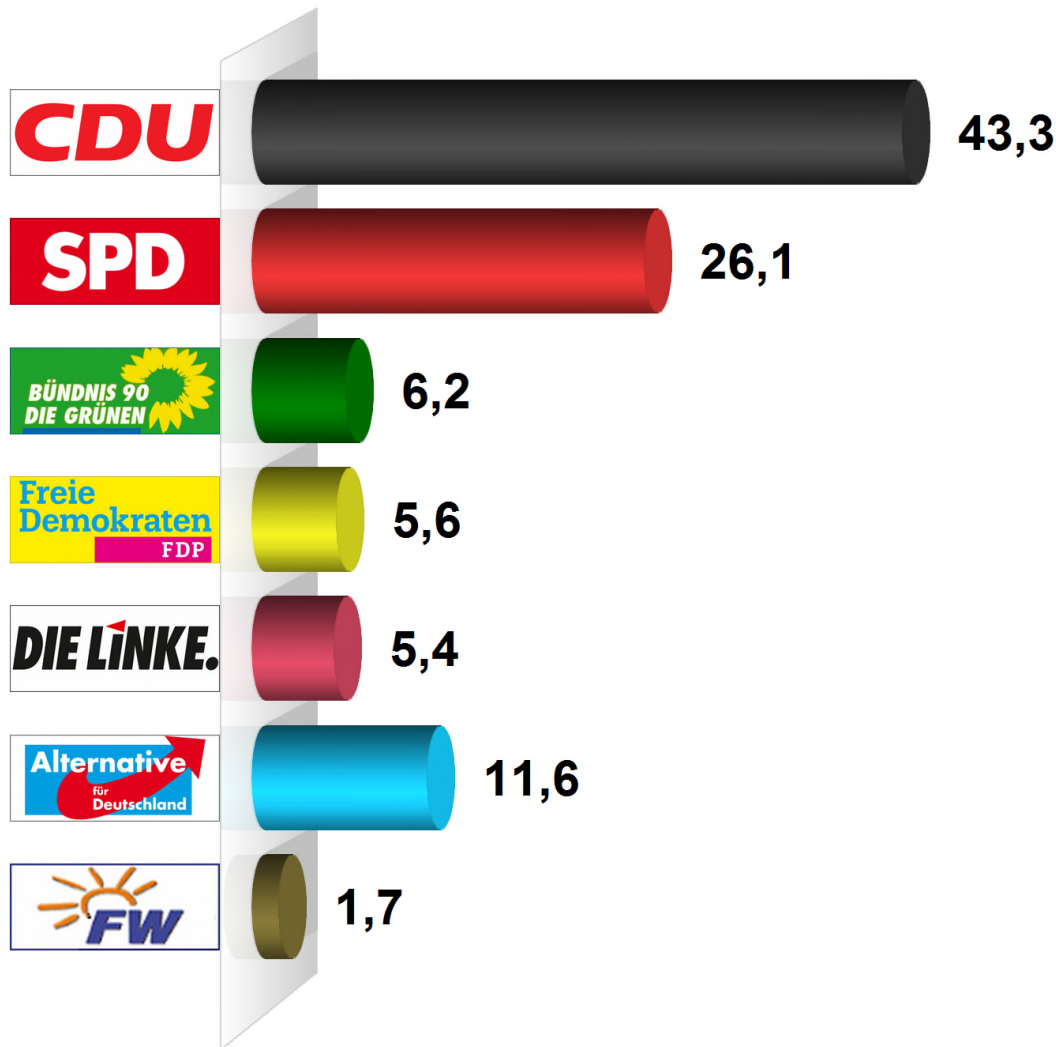

Bundestagswahl 2017 Erststimme Gemeinde Hanerau-Hademarschen Endergebnis

| | |
|---------------------------|-------|
| Wahlberechtigte insgesamt | 2.347 |
| Wähler/-innen | 1.335 |
| Ungültige Erststimmen | 10 |
| Gültige Erststimmen | 1.325 |
| Wahlbeteiligung | 56,9% |

| | Erststimmen | Anteil |
|-------------------|-------------|--------|
| Dr. Wadephul | 574 | 43,3% |
| Rix | 346 | 26,1% |
| Ulrich | 82 | 6,2% |
| Aschenberg-Dugnus | 74 | 5,6% |
| Karstens | 72 | 5,4% |
| Bollmann | 154 | 11,6% |
| Last | 23 | 1,7% |