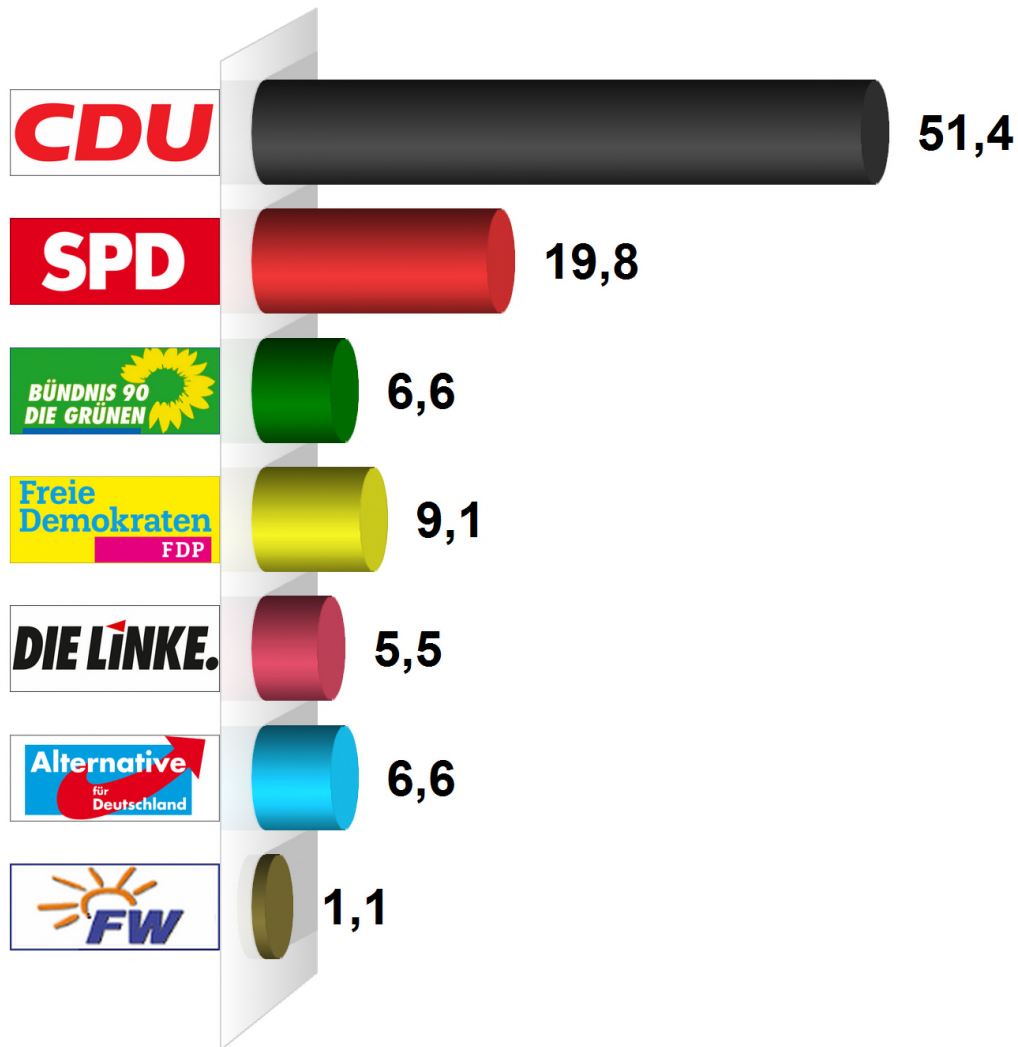

Bundestagswahl 2017 Erststimme Gemeinde Beringstedt Endergebnis

Wahlberechtigte insgesamt	551
Wähler/-innen	366
Ungültige Erststimmen	2
Gültige Erststimmen	364
Wahlbeteiligung	66,4%

	Erststimmen	Anteil
Dr. Wadephul	187	51,4%
Rix	72	19,8%
Ulrich	24	6,6%
Aschenberg-Dugnus	33	9,1%
Karstens	20	5,5%
Bollmann	24	6,6%
Last	4	1,1%