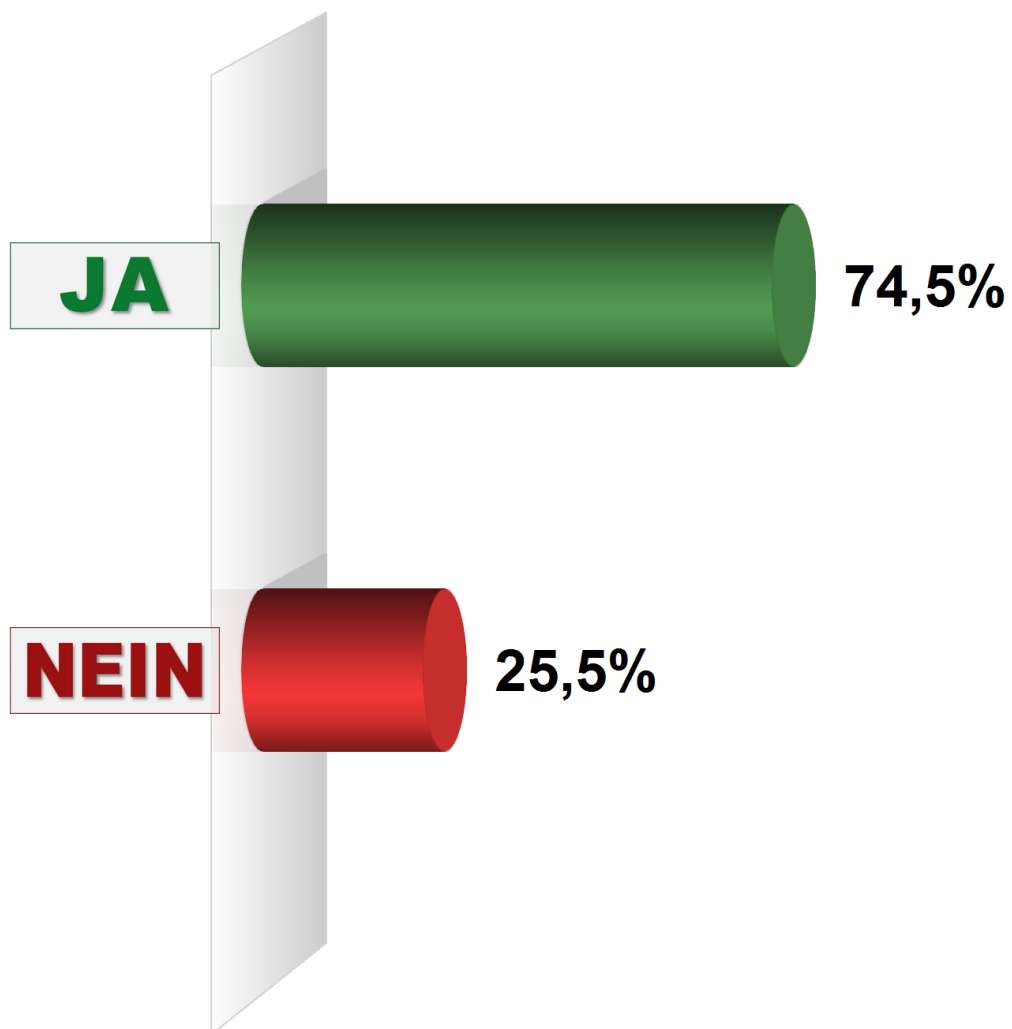

Bürgermeisterwahl 2017

Wahlbezirk 12/3 Hohenwestedt-Ost

Wahlberechtigte insges.	1.381
Wählerinnen und Wähler	934
Ungült. Stimmen	19
Gültige Stimmen	915
Wahlbeteiligung	67,6%

	Stimmen	Anteil
JA	682	74,5%
NEIN	233	25,5%