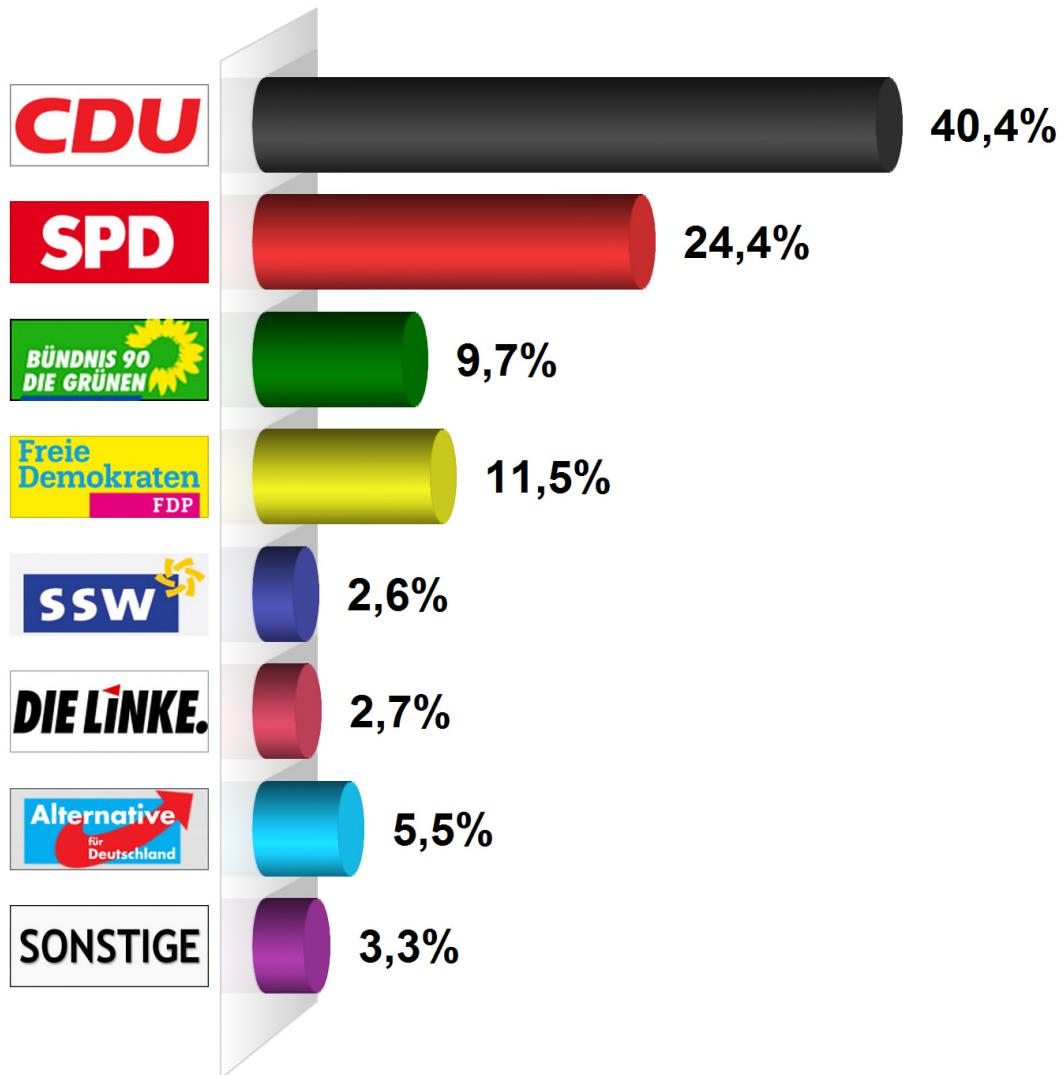

Landtagswahl Zweitstimme 2017

Gemeinde Todenbüttel

Endergebnis

Wahlberechtigte insgesamt	861
Wähler/-innen	551
Ungültige Zweitstimmen	2
Gültige Zweitstimmen	549
Wahlbeteiligung	64,0%

	Zweitstimmen	Anteil
CDU	222	40,4%
SPD	134	24,4%
GRÜNE	53	9,7%
FDP	63	11,5%
SSW	14	2,6%
DIE LINKE	15	2,7%
AfD	30	5,5%
Sonstige	18	3,3%