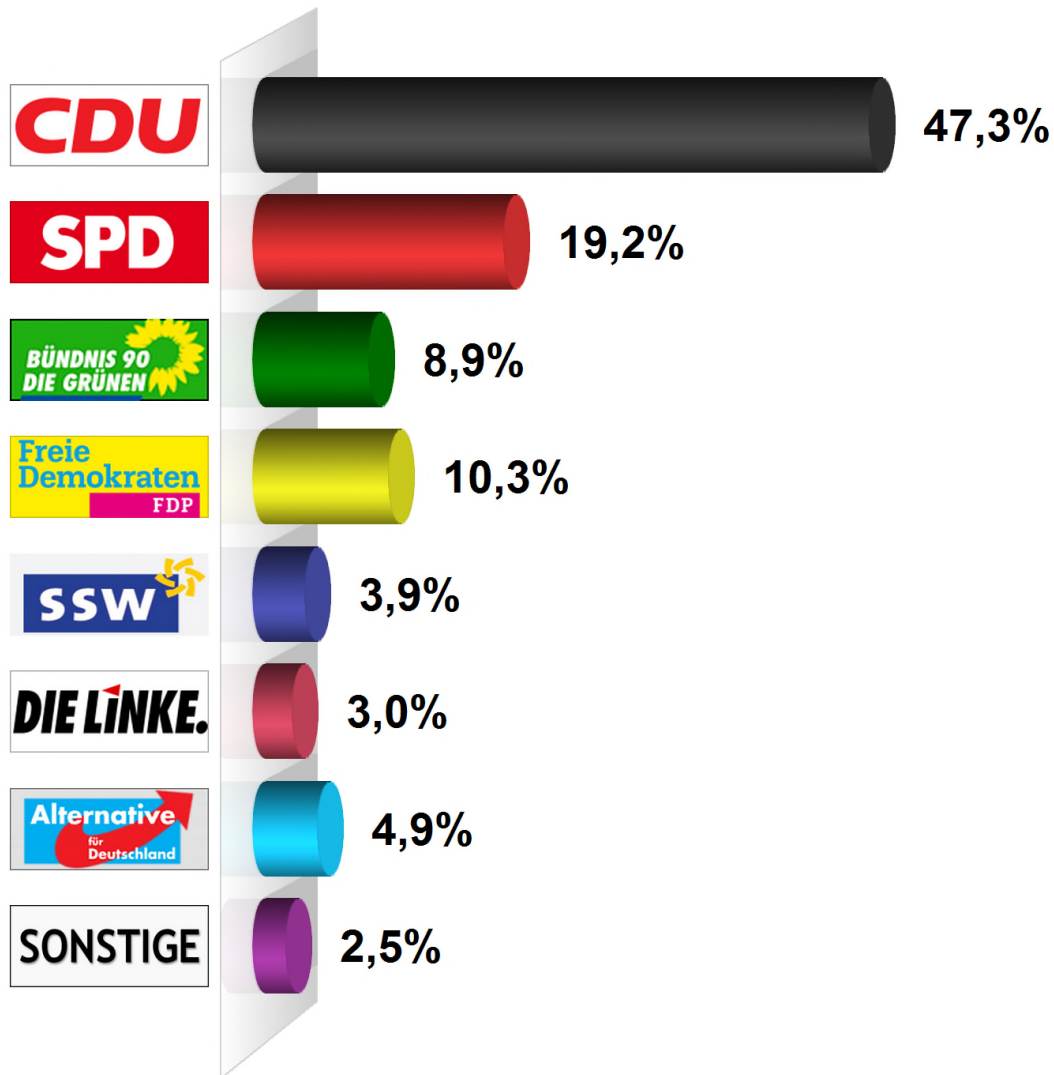

Landtagswahl Zweitstimme 2017

Gemeinde Steinfeld

Endergebnis

Wahlberechtigte insgesamt	298
Wähler/-innen	210
Ungültige Zweitstimmen	7
Gültige Zweitstimmen	203
Wahlbeteiligung	70,5%

	Zweitstimmen	Anteil
CDU	96	47,3%
SPD	39	19,2%
GRÜNE	18	8,9%
FDP	21	10,3%
SSW	8	3,9%
DIE LINKE	6	3,0%
AfD	10	4,9%
Sonstige	5	2,5%