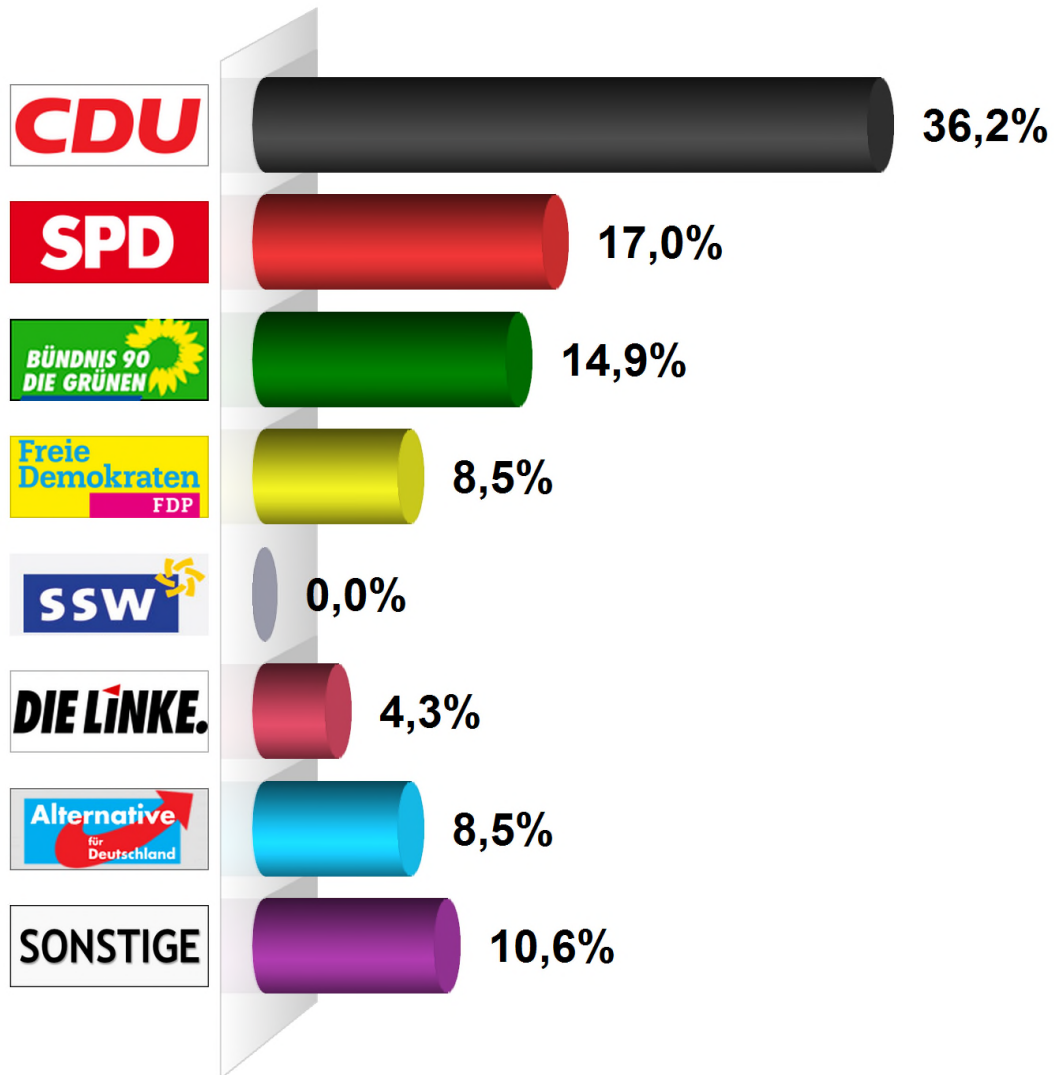

Landtagswahl Zweitstimme 2017

Gemeinde Rade b. Hohenwestedt

Endergebnis

Wahlberechtigte insgesamt	65
Wähler/-innen	47
Ungültige Zweitstimmen	0
Gültige Zweitstimmen	47
Wahlbeteiligung	72,3%

	Zweitstimmen	Anteil
CDU	17	36,2%
SPD	8	17,0%
GRÜNE	7	14,9%
FDP	4	8,5%
SSW	0	0,0%
DIE LINKE	2	4,3%
AfD	4	8,5%
Sonstige	5	10,6%