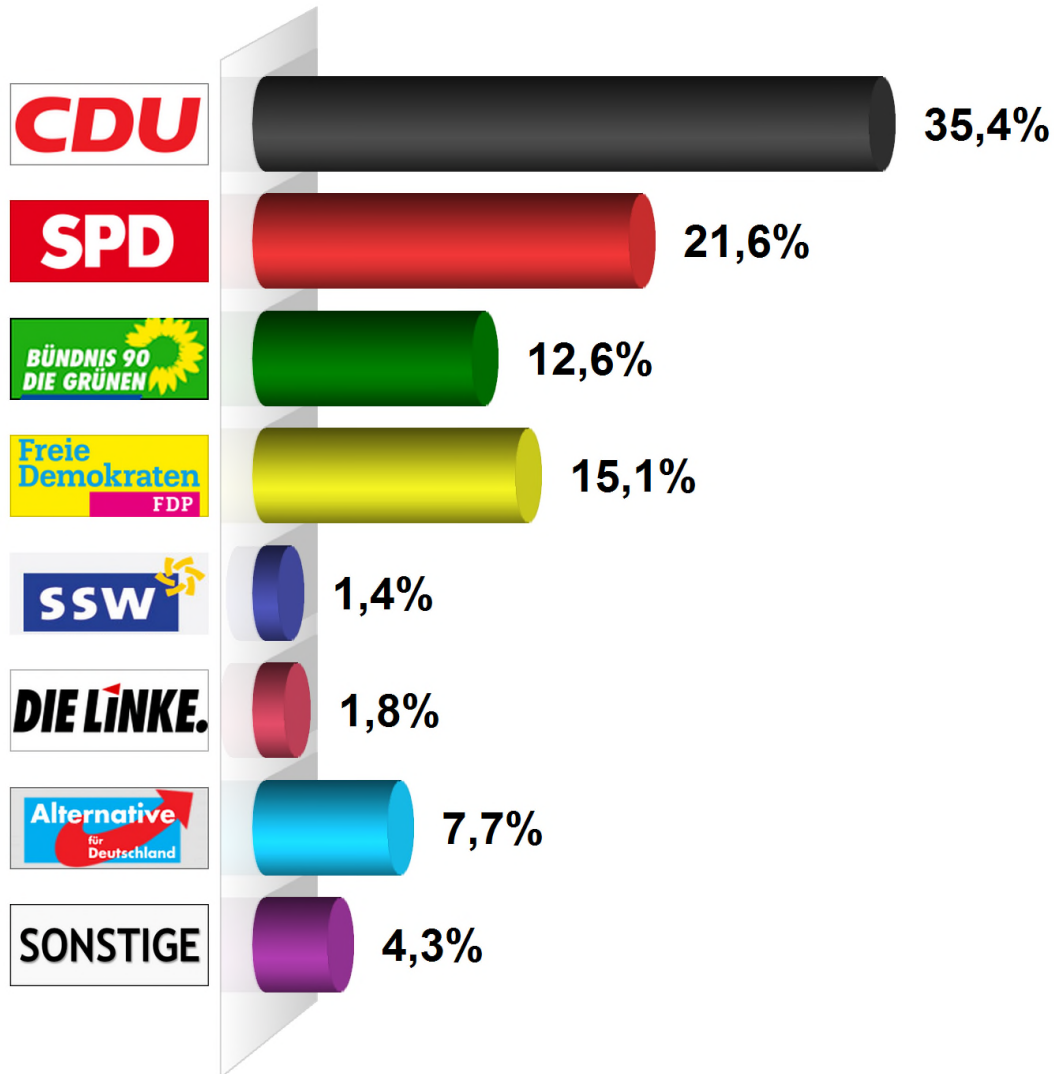

Landtagswahl Zweitstimme 2017

Gemeinde Padenstedt

Endergebnis

Wahlberechtigte insgesamt	1.389
Wähler/-innen	847
Ungültige Zweitstimmen	6
Gültige Zweitstimmen	841
Wahlbeteiligung	61,0%

	Zweitstimmen	Anteil
CDU	298	35,4%
SPD	182	21,6%
GRÜNE	106	12,6%
FDP	127	15,1%
SSW	12	1,4%
DIE LINKE	15	1,8%
AfD	65	7,7%
Sonstige	36	4,3%