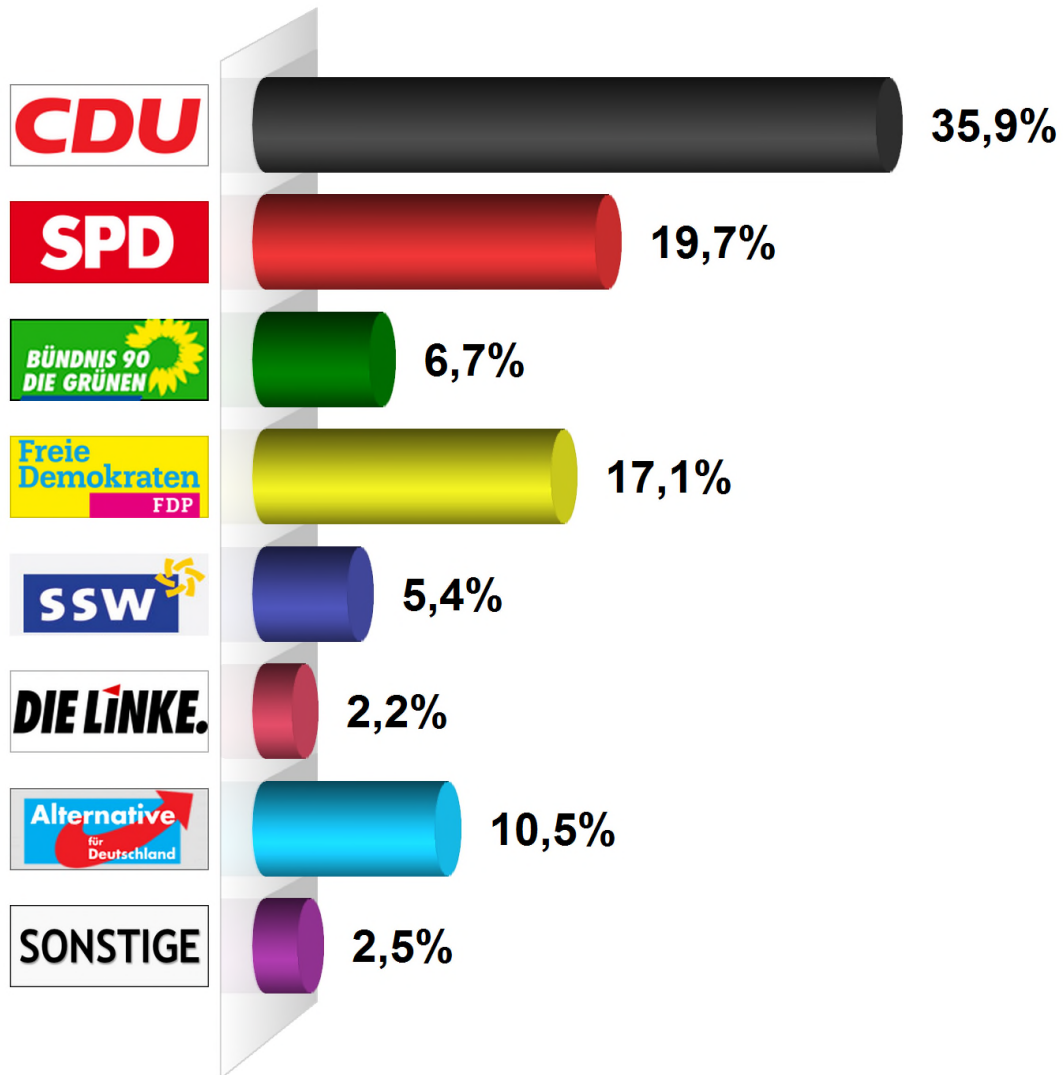

Landtagswahl Zweitstimme 2017

Gemeinde Osterstedt

Endergebnis

Wahlberechtigte insgesamt	548
Wähler/-innen	316
Ungültige Zweitstimmen	1
Gültige Zweitstimmen	315
Wahlbeteiligung	57,7%

	Zweitstimmen	Anteil
CDU	113	35,9%
SPD	62	19,7%
GRÜNE	21	6,7%
FDP	54	17,1%
SSW	17	5,4%
DIE LINKE	7	2,2%
AfD	33	10,5%
Sonstige	8	2,5%