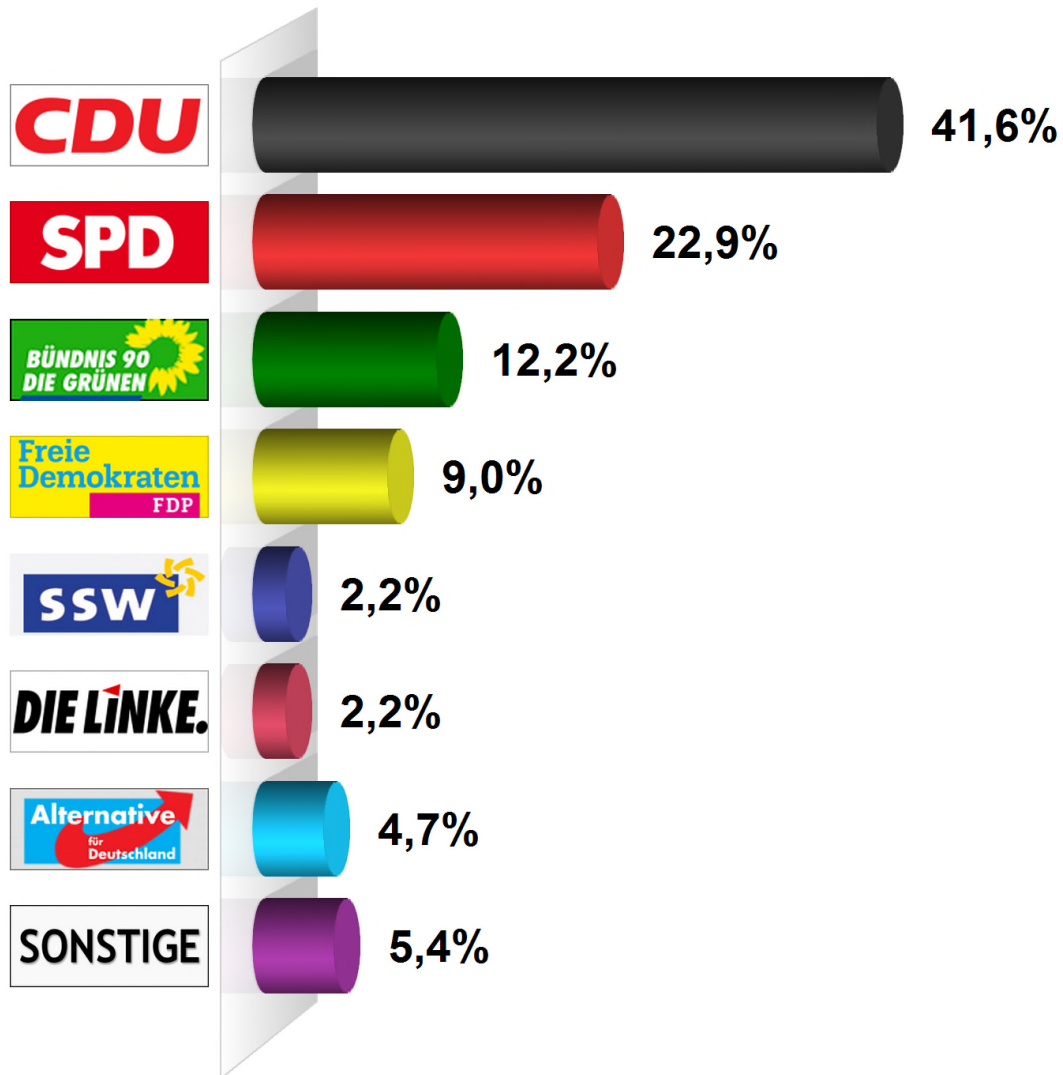

Landtagswahl Zweitstimme 2017

Gemeinde Nienborstel

Endergebnis

Wahlberechtigte insgesamt	502
Wähler/-innen	280
Ungültige Zweitstimmen	1
Gültige Zweitstimmen	279
Wahlbeteiligung	55,8%

	Zweitstimmen	Anteil
CDU	116	41,6%
SPD	64	22,9%
GRÜNE	34	12,2%
FDP	25	9,0%
SSW	6	2,2%
DIE LINKE	6	2,2%
AfD	13	4,7%
Sonstige	15	5,4%