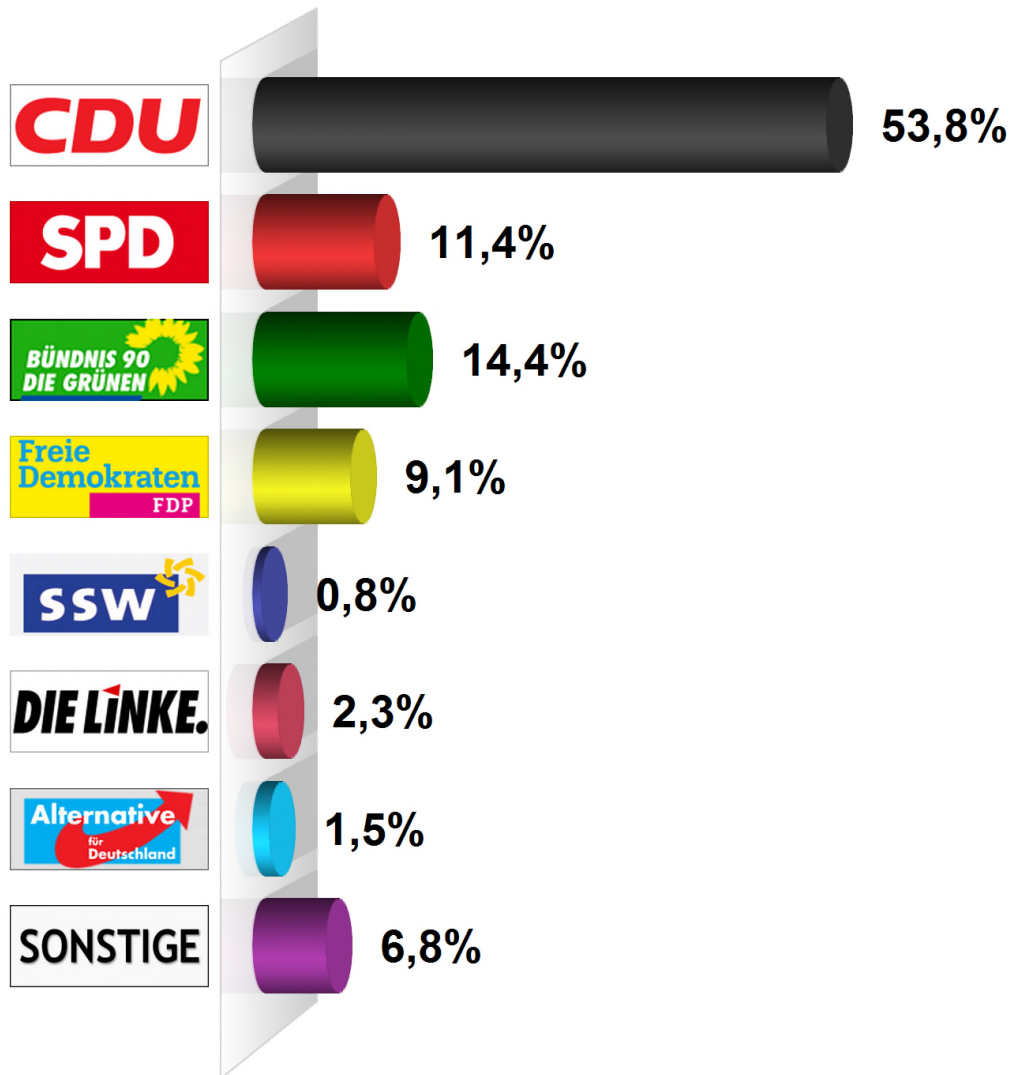

# Landtagswahl Zweitstimme 2017

### Endergebnis

Wahlberechtigte insgesamt	187
Wähler/-innen	133
Ungültige Zweitstimmen	1
Gültige Zweitstimmen	132
Wahlbeteiligung	71,1%

	Zweitstimmen	Anteil
CDU	71	53,8%
SPD	15	11,4%
GRÜNE	19	14,4%
FDP	12	9,1%
SSW	1	0,8%
DIE LINKE	3	2,3%
AfD	2	1,5%
Sonstige	9	6,8%