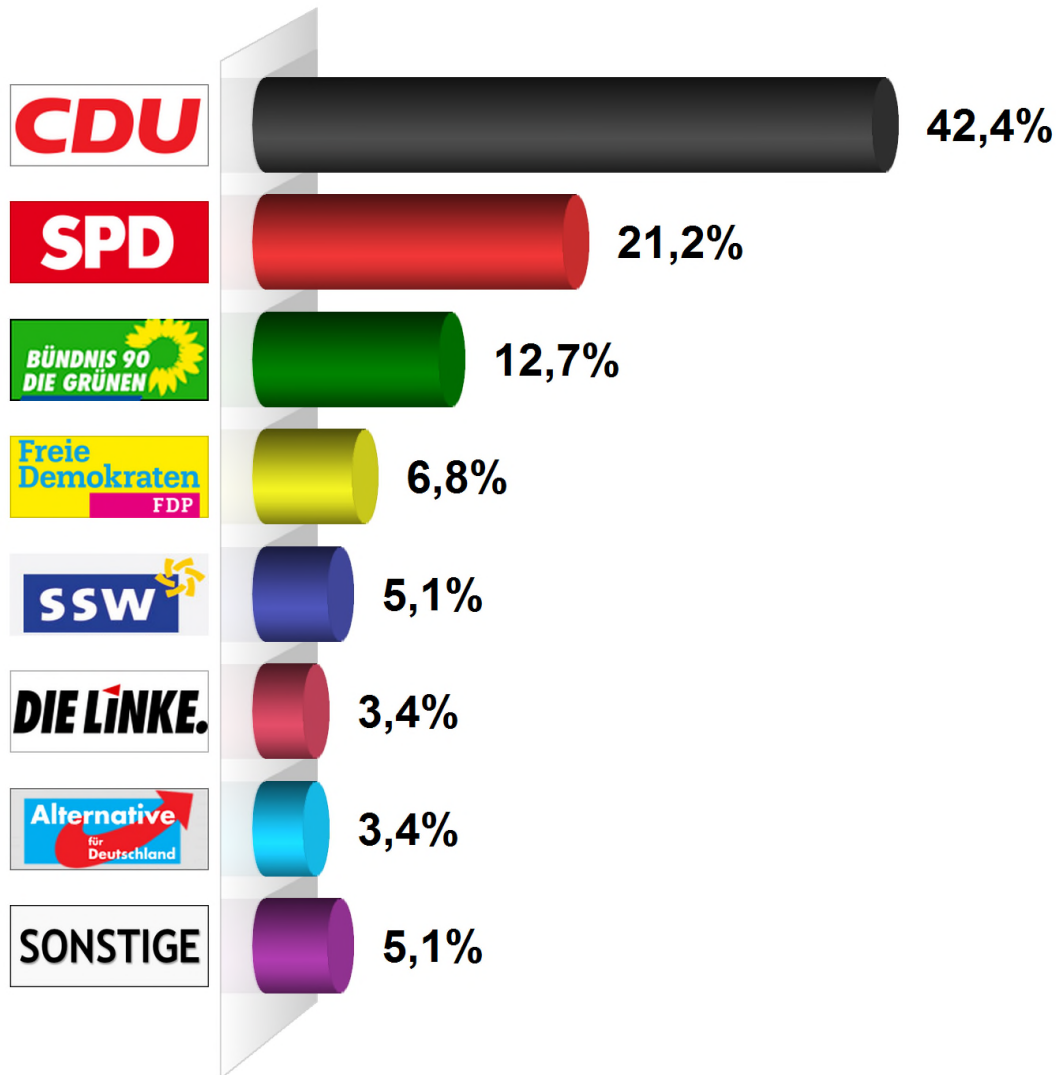

Landtagswahl Zweitstimme 2017

Gemeinde Jahrsdorf

Endergebnis

Wahlberechtigte insgesamt	174
Wähler/-innen	119
Ungültige Zweitstimmen	1
Gültige Zweitstimmen	118
Wahlbeteiligung	68,4%

	Zweitstimmen	Anteil
CDU	50	42,4%
SPD	25	21,2%
GRÜNE	15	12,7%
FDP	8	6,8%
SSW	6	5,1%
DIE LINKE	4	3,4%
AfD	4	3,4%
Sonstige	6	5,1%