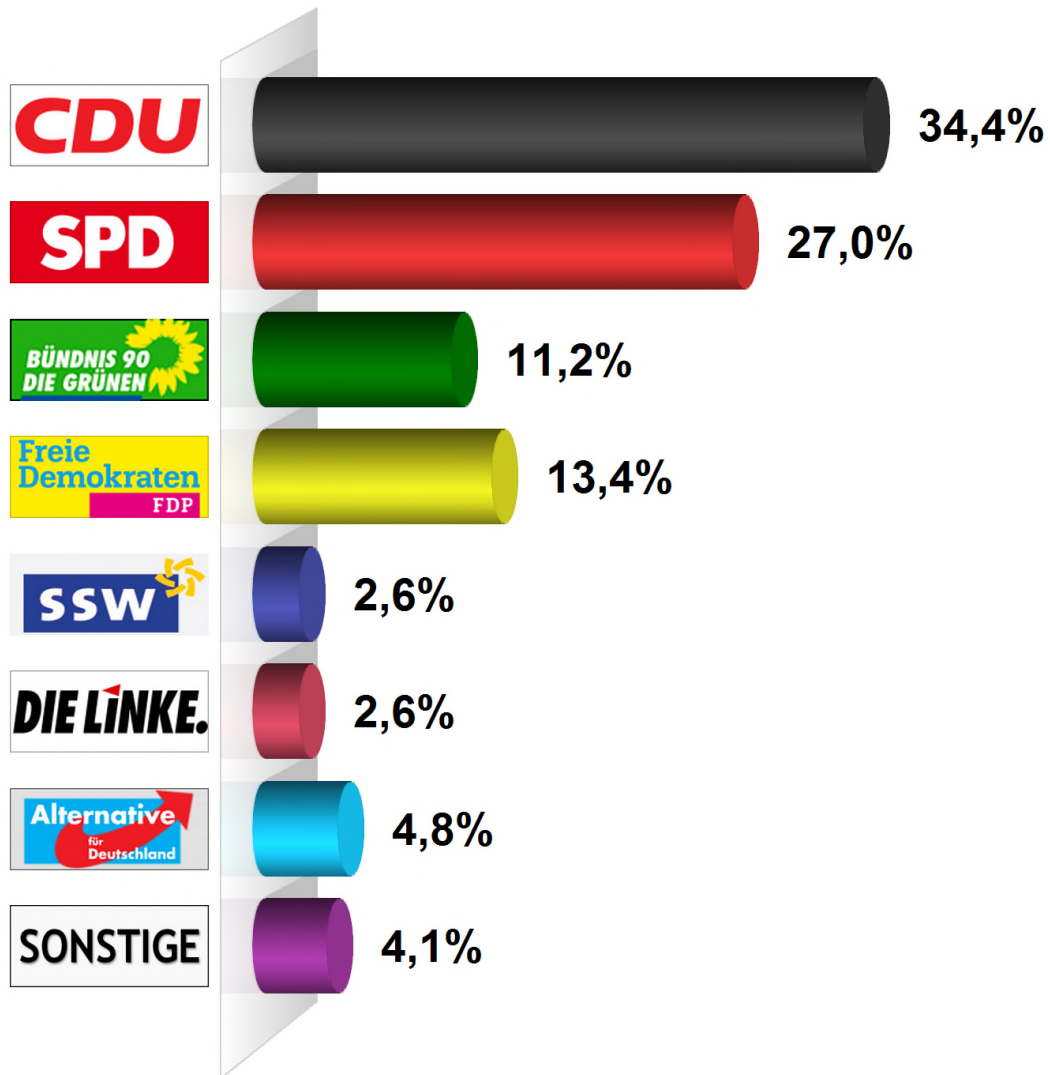

Landtagswahl Zweitstimme 2017

Gemeinde Hohenwestedt

Endergebnis

Wahlberechtigte insgesamt	4.284
Wähler/-innen	2.224
Ungültige Zweitstimmen	19
Gültige Zweitstimmen	2.205
Wahlbeteiligung	51,9%

	Zweitstimmen	Anteil
CDU	758	34,4%
SPD	595	27,0%
GRÜNE	246	11,2%
FDP	296	13,4%
SSW	57	2,6%
DIE LINKE	57	2,6%
AfD	105	4,8%
Sonstige	91	4,1%