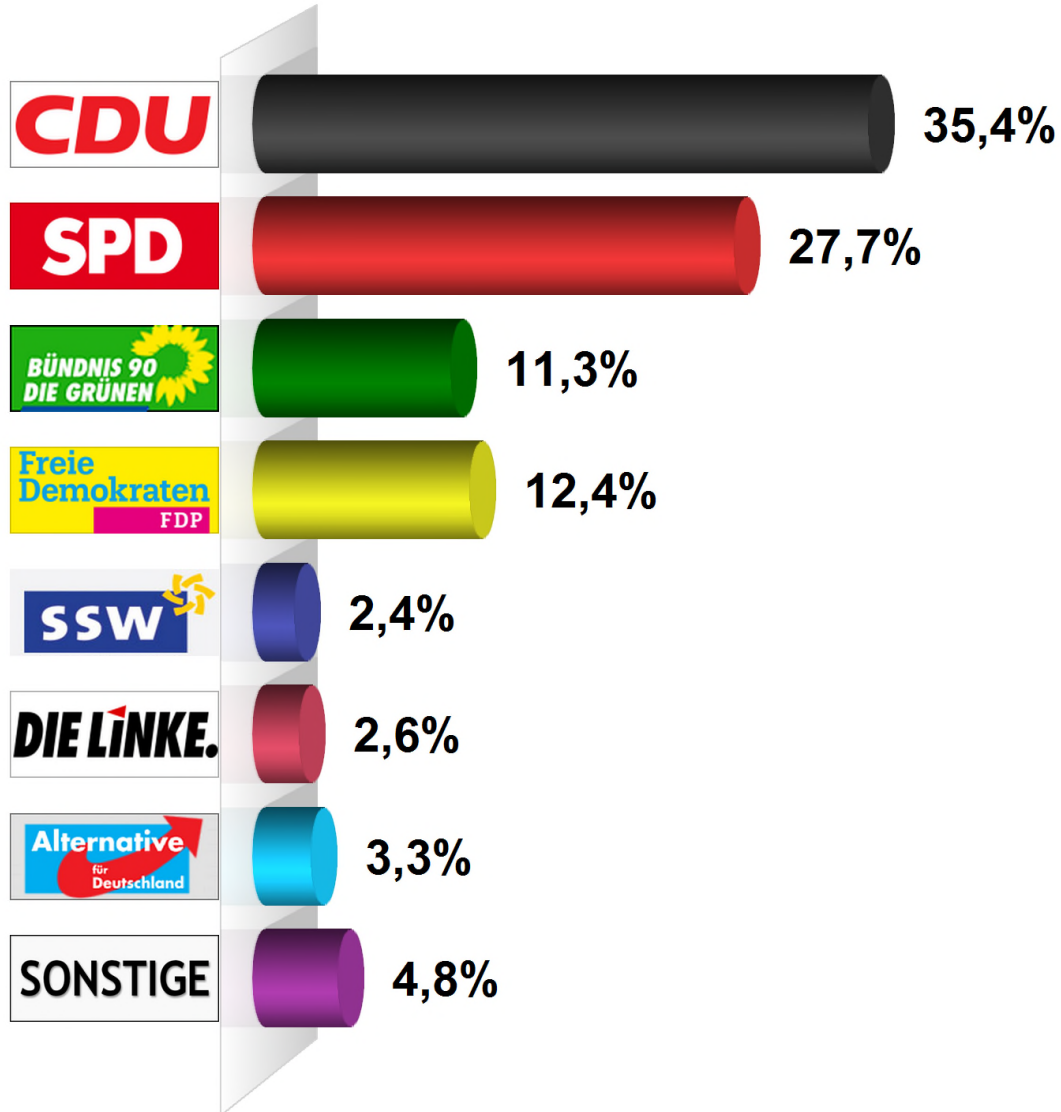

Landtagswahl Zweitstimme 2017 12/3 Hohenwestedt-Ost

Wahlberechtigte insgesamt	1.379
Wähler/-innen	730
Ungültige Zweitstimmen	7
Gültige Zweitstimmen	723
Wahlbeteiligung	52,9%

	Zweitstimmen	Anteil
CDU	256	35,4%
SPD	200	27,7%
GRÜNE	82	11,3%
FDP	90	12,4%
SSW	17	2,4%
DIE LINKE	19	2,6%
AfD	24	3,3%
Sonstige	35	4,8%