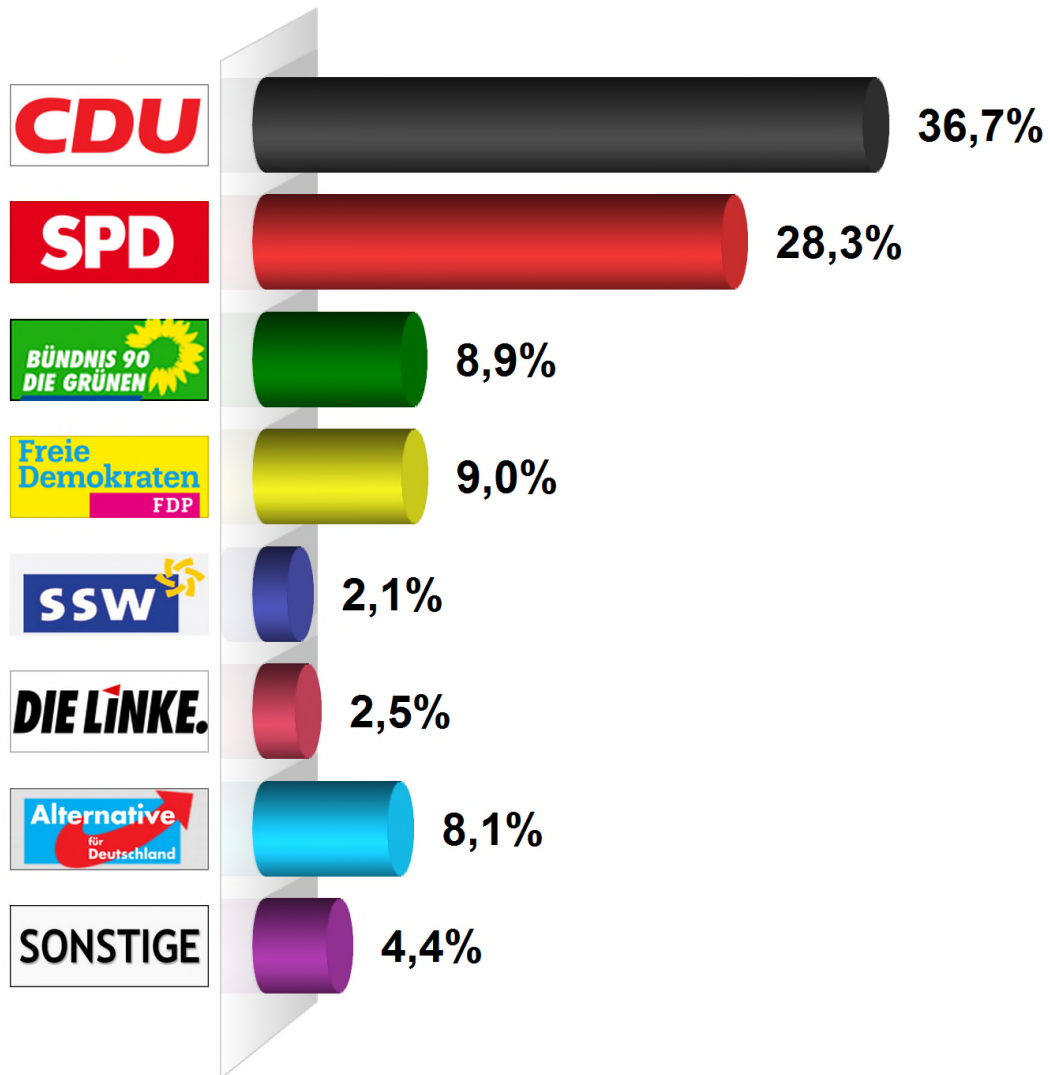

# Landtagswahl Zweitstimme 2017

## Gemeinde Hanerau-Hademarschen

### Endergebnis

Wahlberechtigte insgesamt	2.424
Wähler/-innen	1.275
Ungültige Zweitstimmen	15
Gültige Zweitstimmen	1.260
Wahlbeteiligung	52,6%

	Zweitstimmen	Anteil
CDU	463	36,7%
SPD	356	28,3%
GRÜNE	112	8,9%
FDP	113	9,0%
SSW	26	2,1%
DIE LINKE	32	2,5%
AfD	102	8,1%
Sonstige	56	4,4%