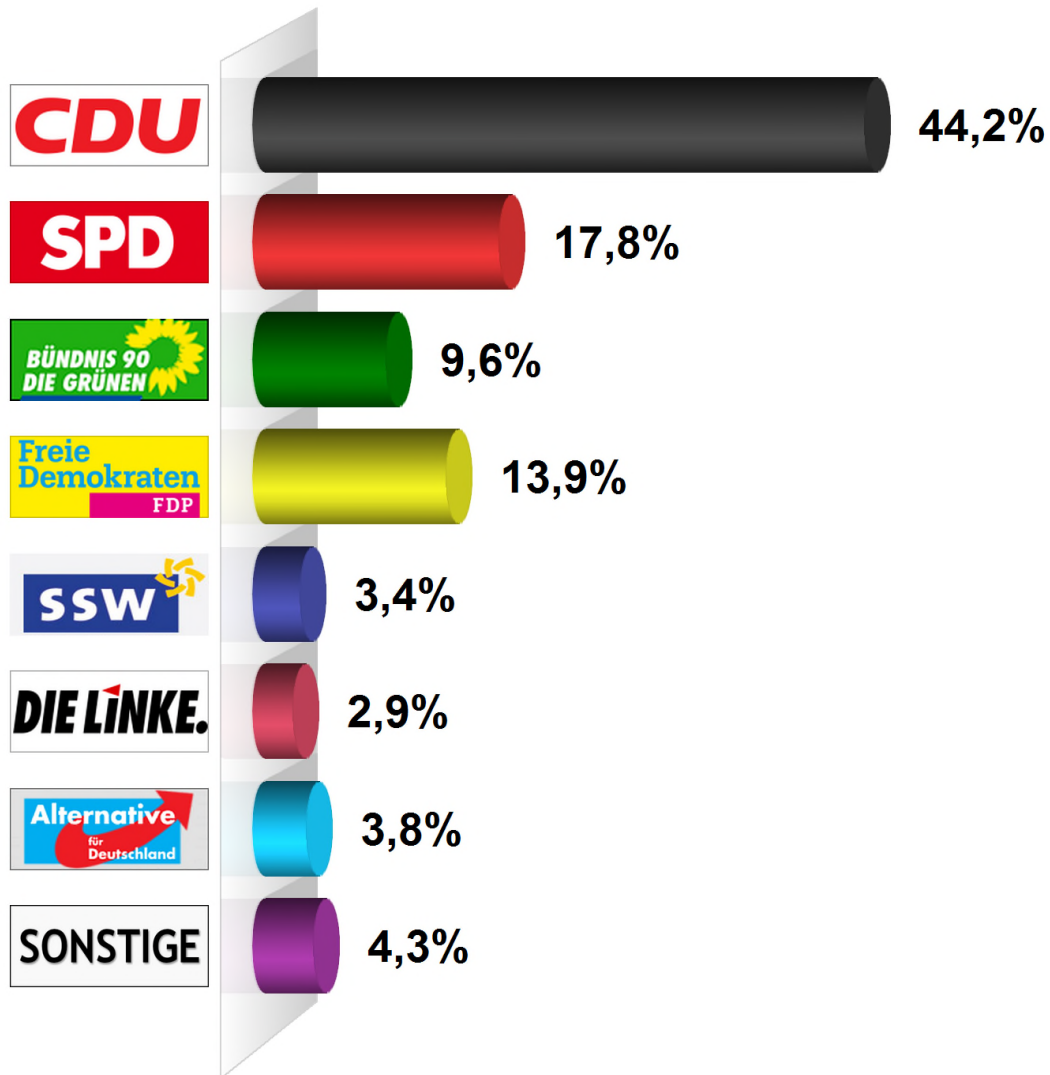

Landtagswahl Zweitstimme 2017

Gemeinde Bendorf

Endergebnis

Wahlberechtigte insgesamt	374
Wähler/-innen	209
Ungültige Zweitstimmen	1
Gültige Zweitstimmen	208
Wahlbeteiligung	55,9%

	Zweitstimmen	Anteil
CDU	92	44,2%
SPD	37	17,8%
GRÜNE	20	9,6%
FDP	29	13,9%
SSW	7	3,4%
DIE LINKE	6	2,9%
AfD	8	3,8%
Sonstige	9	4,3%