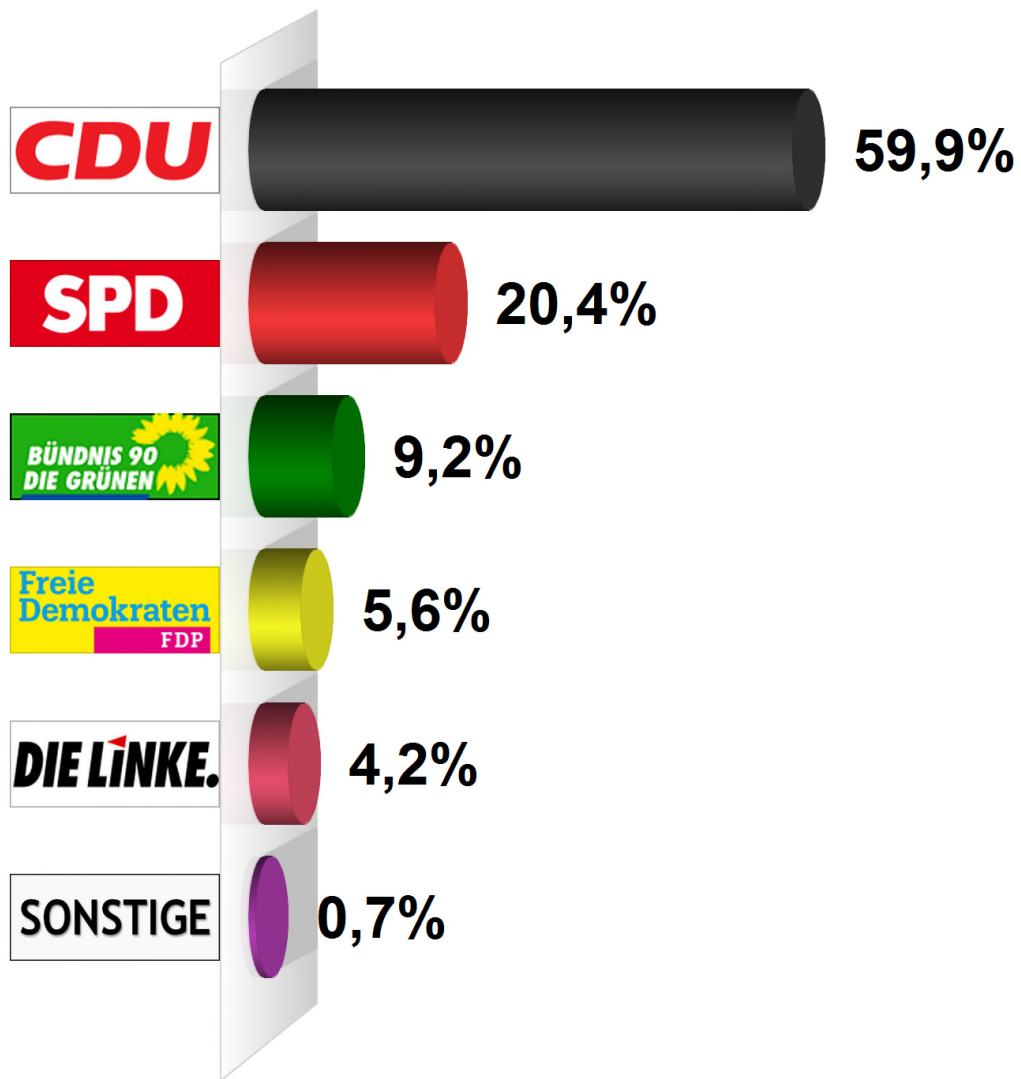

Landtagswahl Erststimme 2017

Gemeinde Thaden

Endergebnis

Wahlberechtigte insgesamt	217
Wähler/-innen	147
Ungültige Erststimmen	5
Gültige Erststimmen	142
Wahlbeteiligung	67,7%

	<i>Erststimmen</i>	<i>Anteil</i>
Arp	85	59,9%
Bolln	29	20,4%
Voß	13	9,2%
Goronczy	8	5,6%
Borkowski	6	4,2%
Sonstige	1	0,7%