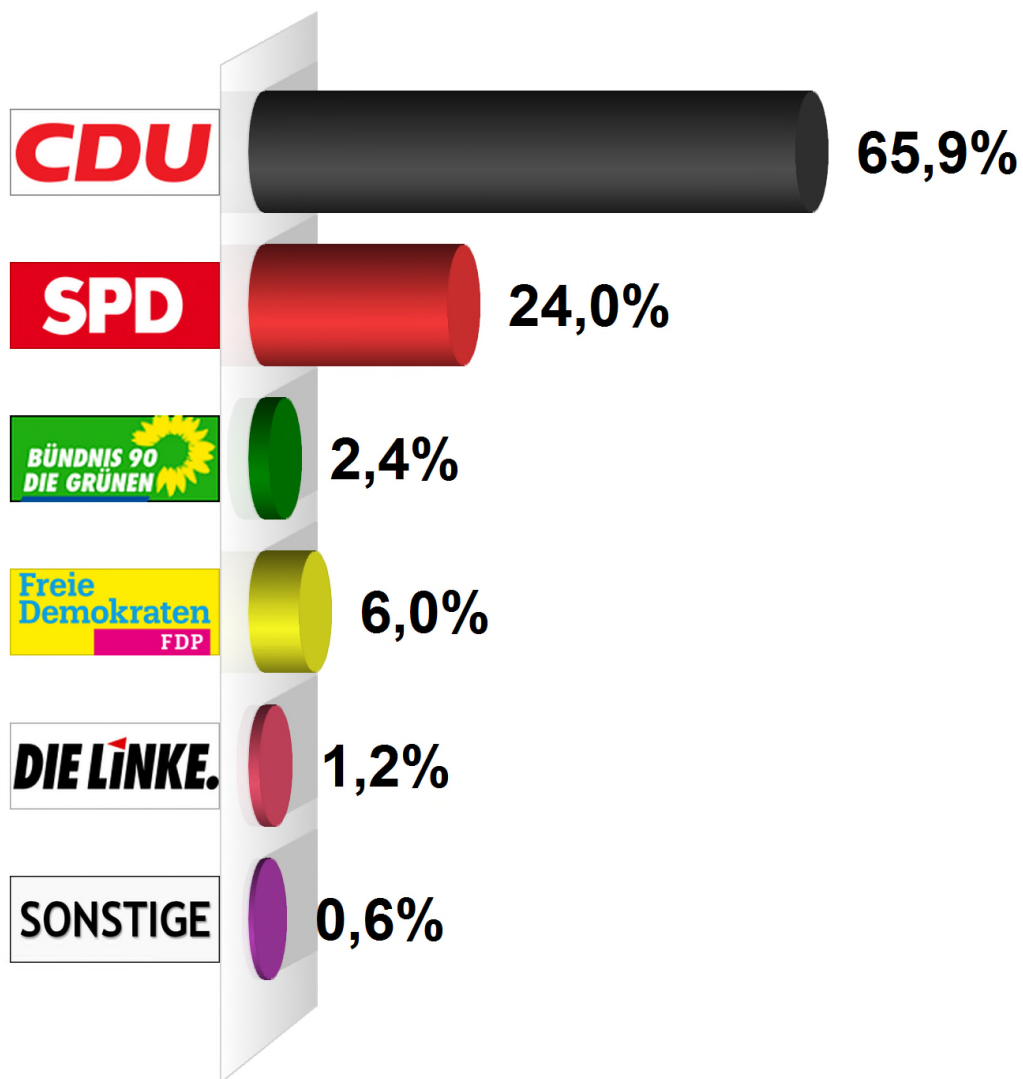

# Landtagswahl Erststimme 2017

## Gemeinde Tappendorf

### Endergebnis

Wahlberechtigte insgesamt	265
Wähler/-innen	173
Ungültige Erststimmen	6
Gültige Erststimmen	167
Wahlbeteiligung	65,3%

	Erststimmen	Anteil
Arp	110	65,9%
Bolln	40	24,0%
Voß	4	2,4%
Goronczy	10	6,0%
Borkowski	2	1,2%
Sonstige	1	0,6%