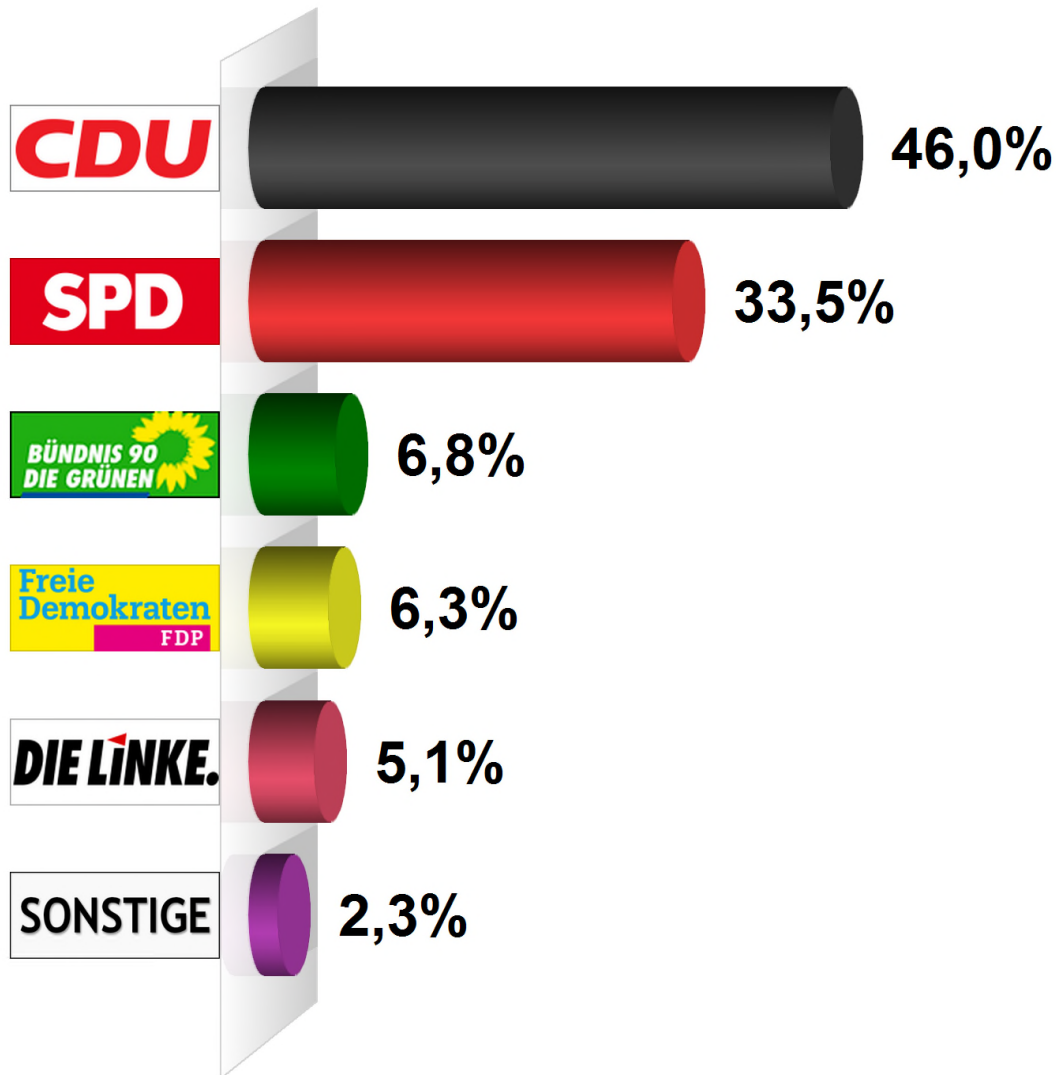

Landtagswahl Erststimme 2017

Gemeinde Seefeld

Endergebnis

Wahlberechtigte insgesamt	302
Wähler/-innen	181
Ungültige Erststimmen	5
Gültige Erststimmen	176
Wahlbeteiligung	59,9%

	Erststimmen	Anteil
Arp	81	46,0%
Bolln	59	33,5%
Voß	12	6,8%
Goronczy	11	6,3%
Borkowski	9	5,1%
Sonstige	4	2,3%