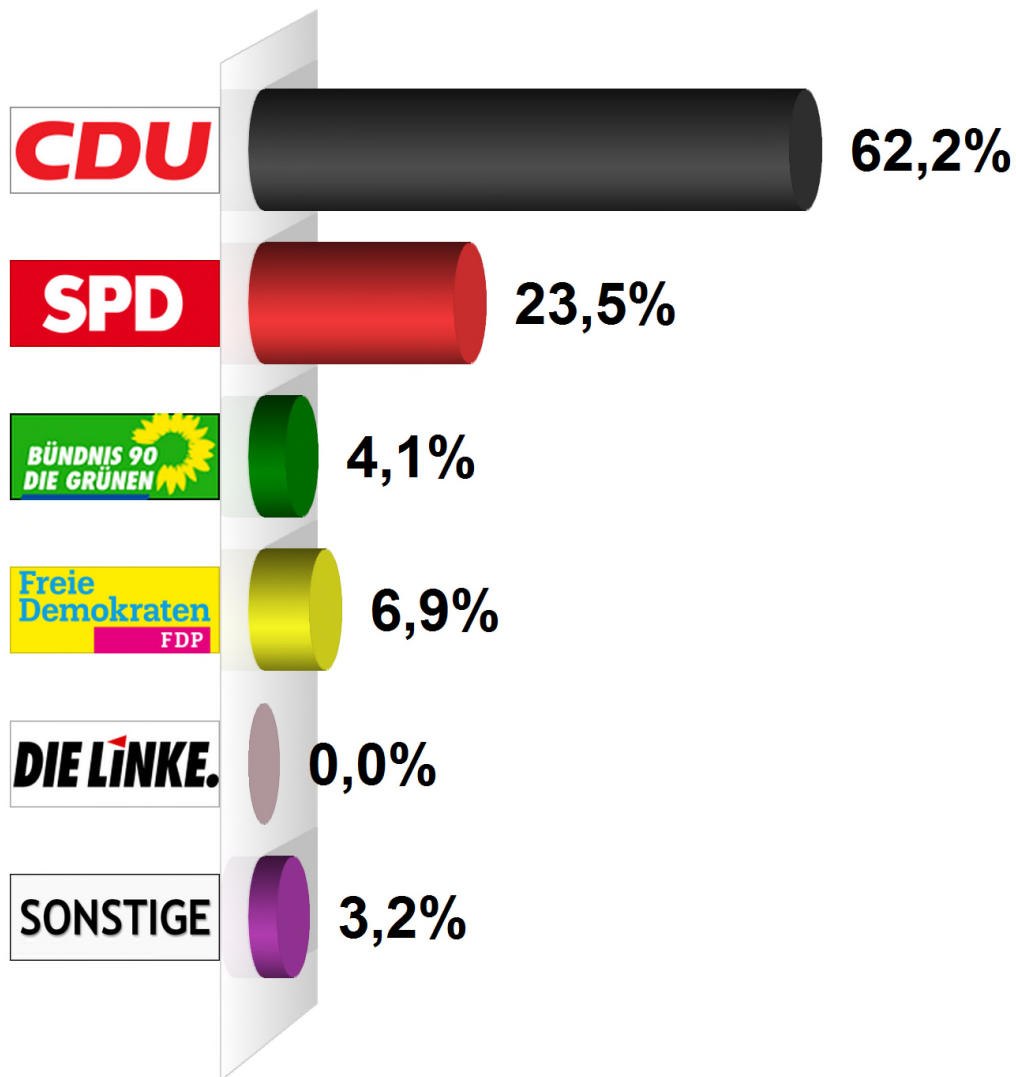

# Landtagswahl Erststimme 2017

## Gemeinde Remmels

### Endergebnis

Wahlberechtigte insgesamt	339
Wähler/-innen	221
Ungültige Erststimmen	4
Gültige Erststimmen	217
Wahlbeteiligung	65,2%

	Erststimmen	Anteil
Arp	135	62,2%
Bolln	51	23,5%
Voß	9	4,1%
Goronczy	15	6,9%
Borkowski	0	0,0%
Sonstige	7	3,2%