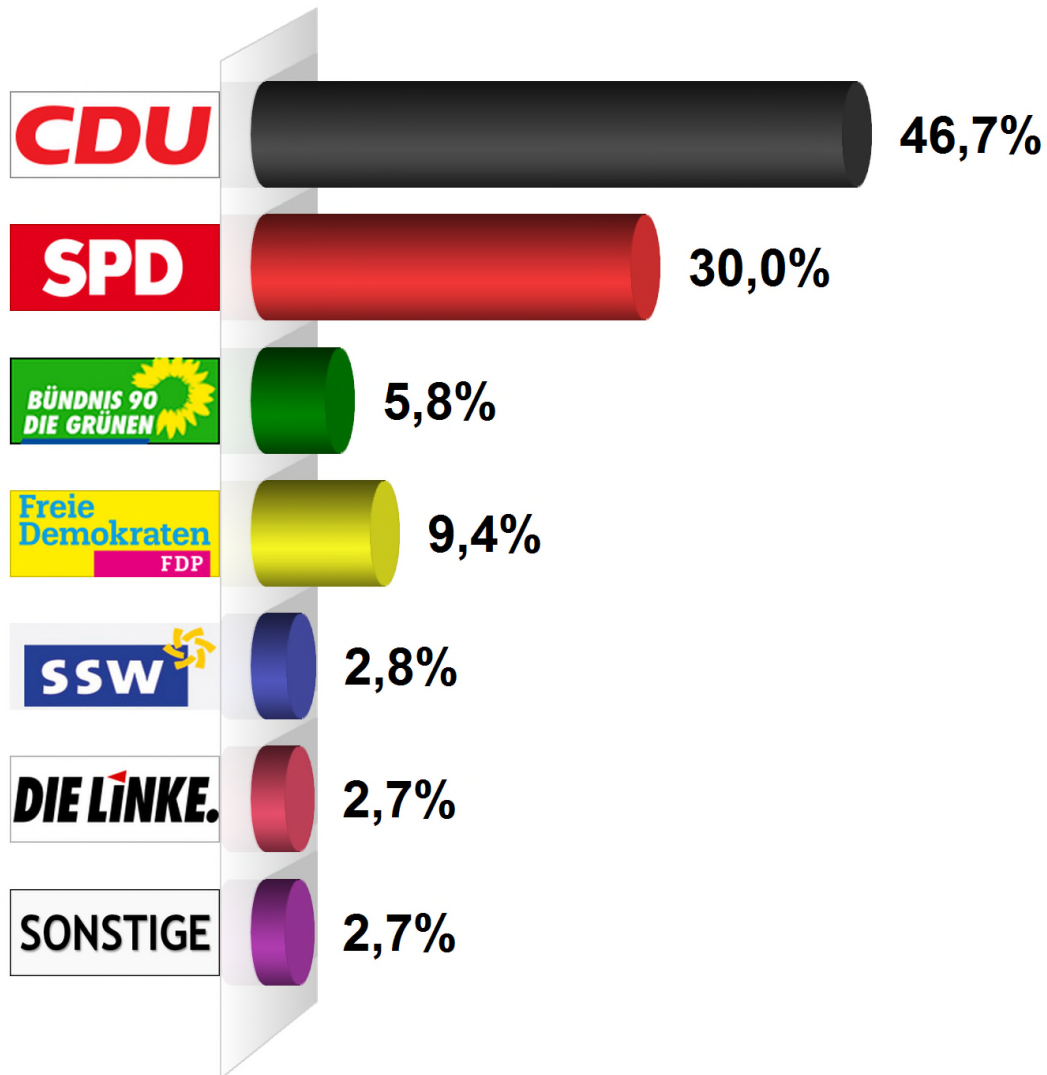

# Landtagswahl Erststimme 2017

## Gemeinde Padenstedt

### Endergebnis

Wahlberechtigte insgesamt . . . . .	1.389
Wähler/-innen . . . . .	847
Ungültige Erststimmen . . . . .	17
Gültige Erststimmen . . . . .	830
Wahlbeteiligung . . . . .	<b>61,0%</b>

	<i>Erststimmen</i>	<i>Anteil</i>
Göttsch . . . . .	388	<b>46,7%</b>
Dr. Stegner . . . . .	249	<b>30,0%</b>
Dr. Lätzel . . . . .	48	<b>5,8%</b>
Schlegelberger-Erfurth . . . . .	78	<b>9,4%</b>
Steins . . . . .	23	<b>2,8%</b>
Karstens . . . . .	22	<b>2,7%</b>
Sonstige . . . . .	22	<b>2,7%</b>