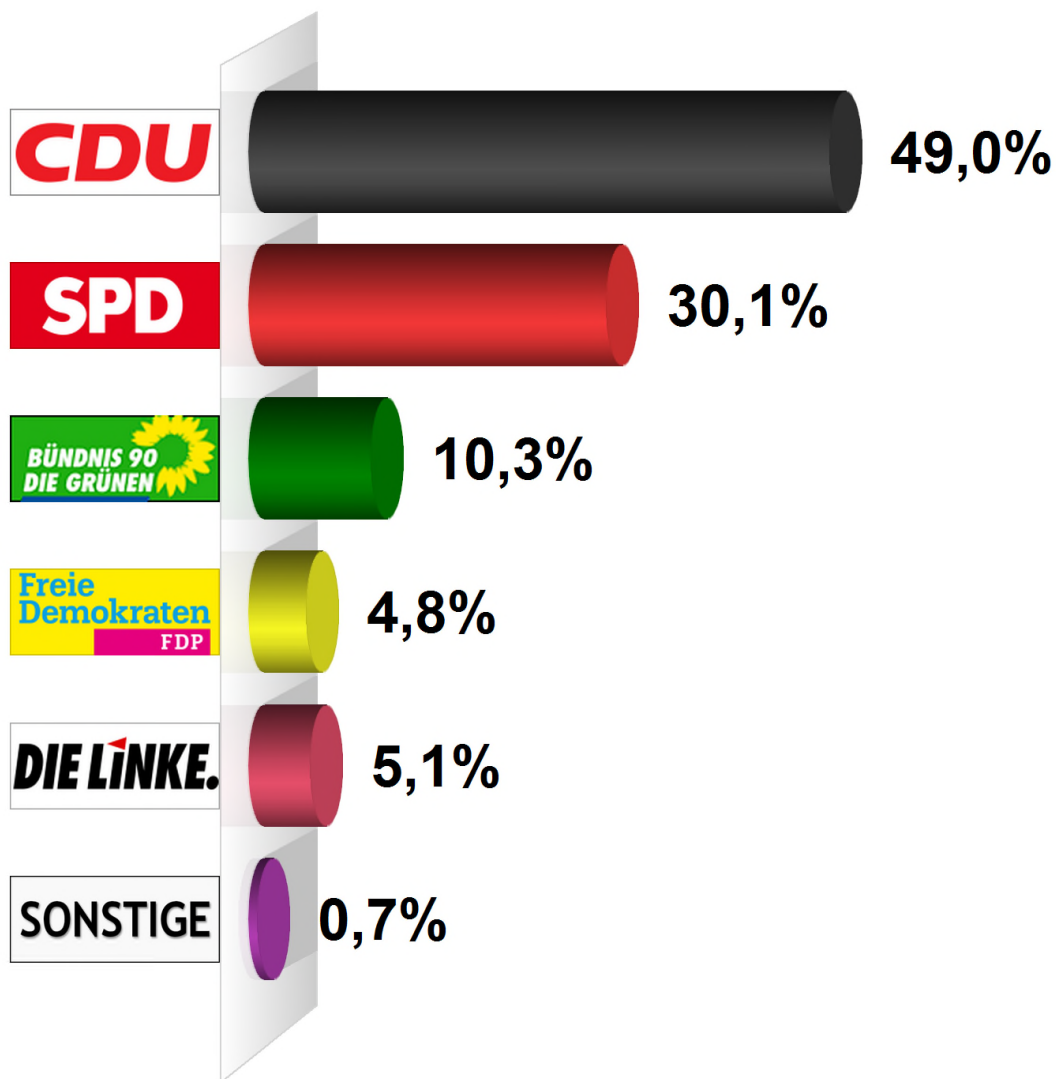

# Landtagswahl Erststimme 2017

## Gemeinde Lütjenwestedt

### Endergebnis

Wahlberechtigte insgesamt	471
Wähler/-innen	299
Ungültige Erststimmen	7
Gültige Erststimmen	292
Wahlbeteiligung	63,5%

	Erststimmen	Anteil
Arp	143	49,0%
Bolln	88	30,1%
Voß	30	10,3%
Goronczy	14	4,8%
Borkowski	15	5,1%
Sonstige	2	0,7%