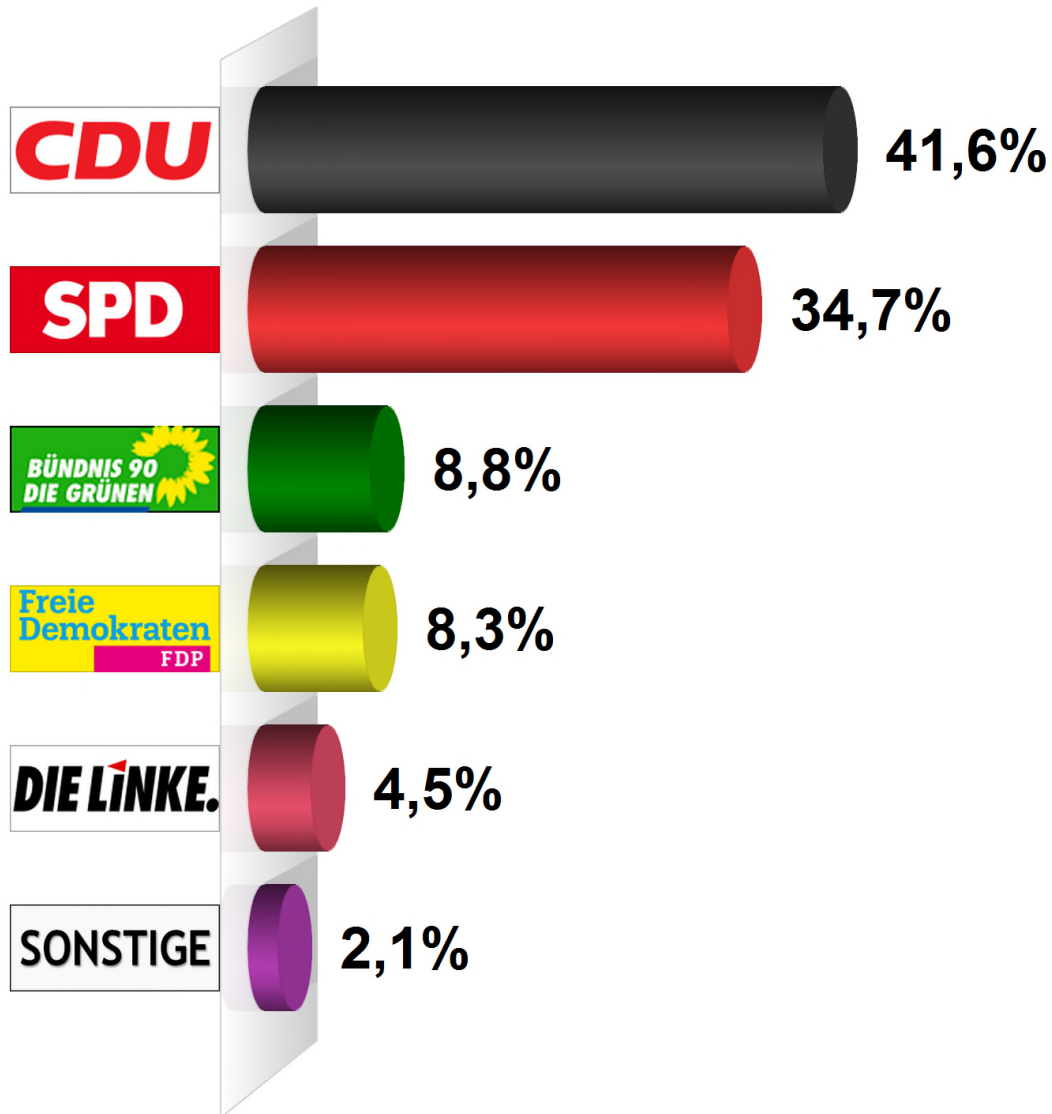

Landtagswahl Erststimme 2017

10/3 Hanerau-Hademarschen Ost

Wahlberechtigte insgesamt	794
Wähler/-innen	392
Ungültige Erststimmen	17
Gültige Erststimmen	375
Wahlbeteiligung	49,4%

	Erststimmen	Anteil
Arp	156	41,6%
Bolln	130	34,7%
Voß	33	8,8%
Goronczy	31	8,3%
Borkowski	17	4,5%
Sonstige	8	2,1%