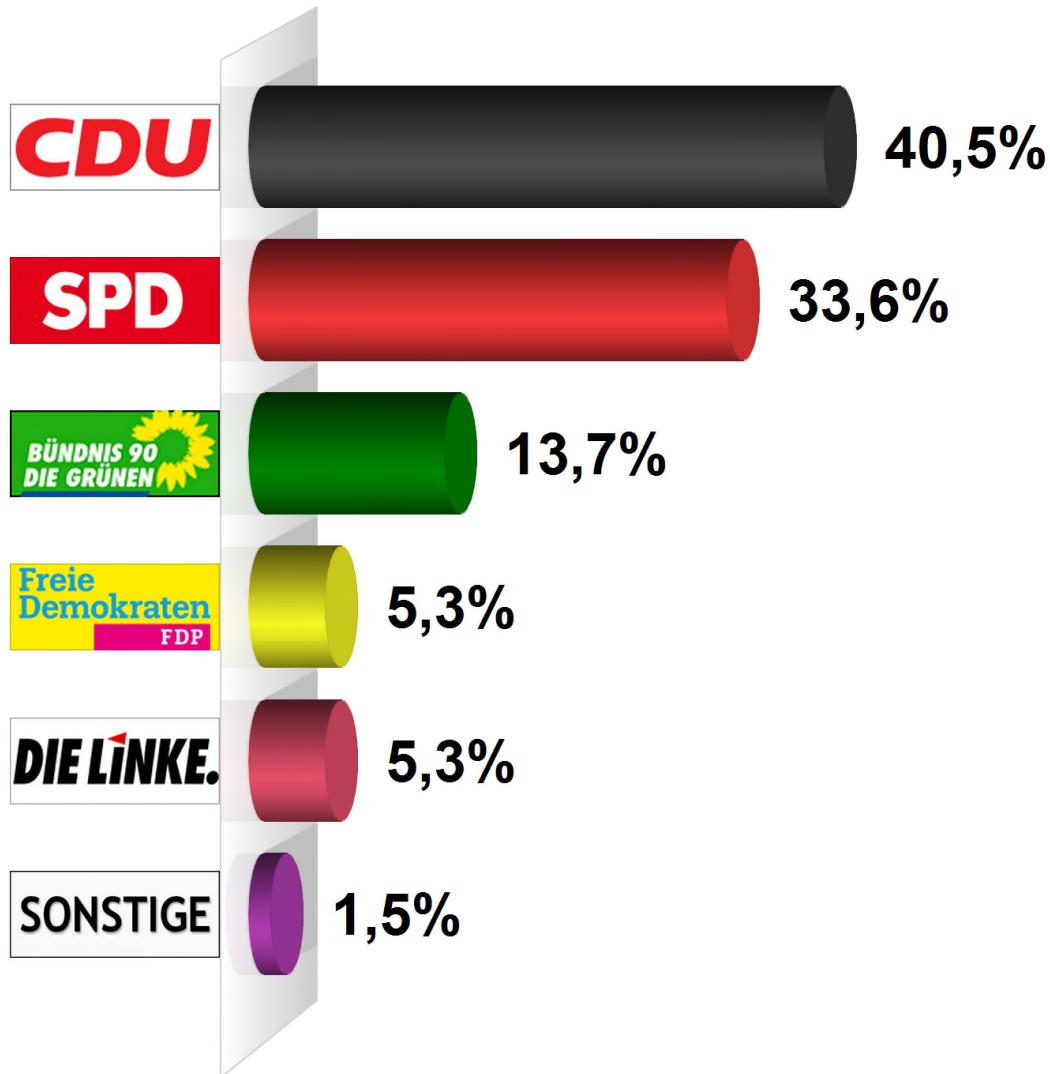

Landtagswahl Erststimme 2017

Gemeinde Grauel

Endergebnis

Wahlberechtigte insgesamt	203
Wähler/-innen	134
Ungültige Erststimmen	3
Gültige Erststimmen	131
Wahlbeteiligung	66,0%

	Erststimmen	Anteil
Arp	53	40,5%
Bolln	44	33,6%
Voß	18	13,7%
Goronczy	7	5,3%
Borkowski	7	5,3%
Sonstige	2	1,5%