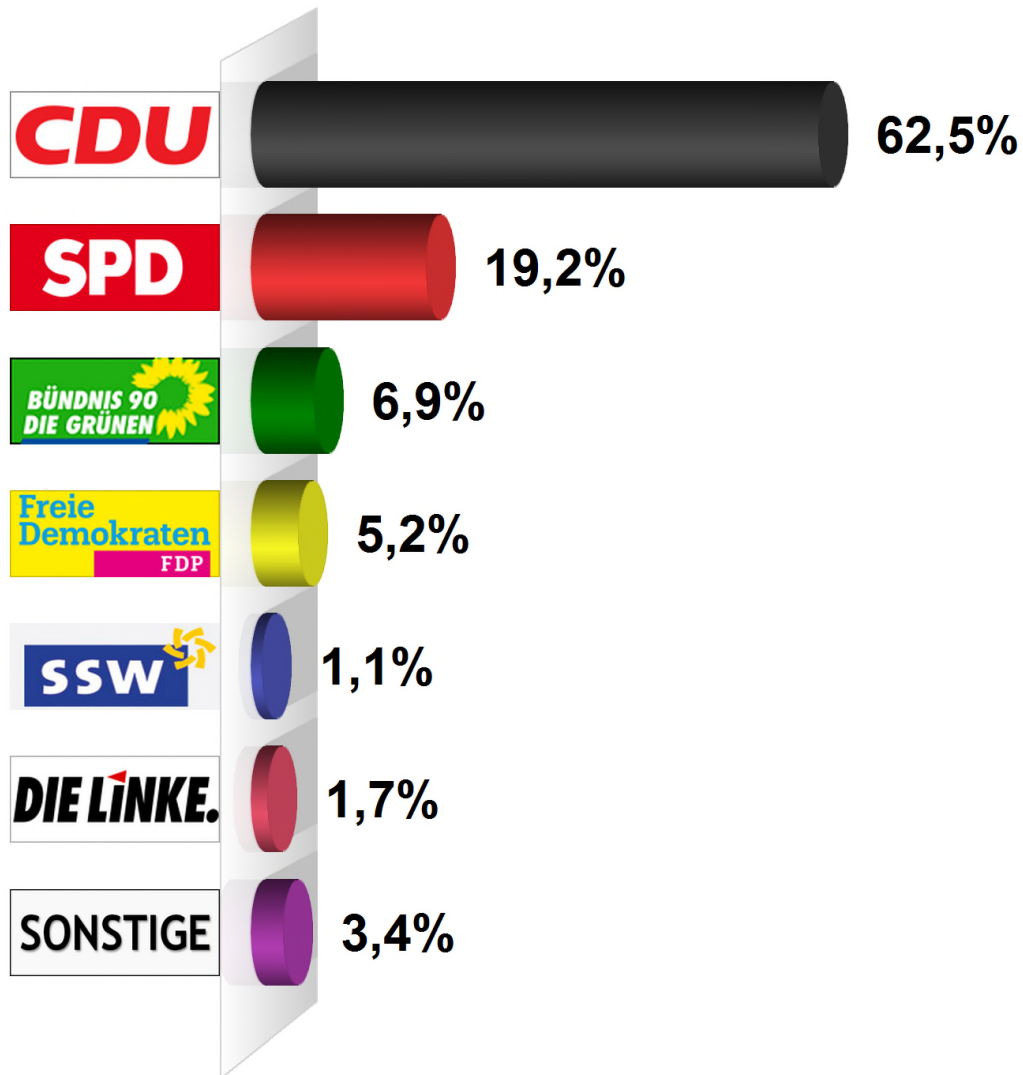

Landtagswahl Erststimme 2017

Gemeinde Ehndorf

Endergebnis

Wahlberechtigte insgesamt	524
Wähler/-innen	360
Ungültige Erststimmen	11
Gültige Erststimmen	349
Wahlbeteiligung	68,7%

	<i>Erststimmen</i>	<i>Anteil</i>
Göttsch	218	62,5%
Dr. Stegner	67	19,2%
Dr. Lätzel	24	6,9%
Schlegelberger-Erfurth	18	5,2%
Steins	4	1,1%
Karstens	6	1,7%
Sonstige	12	3,4%