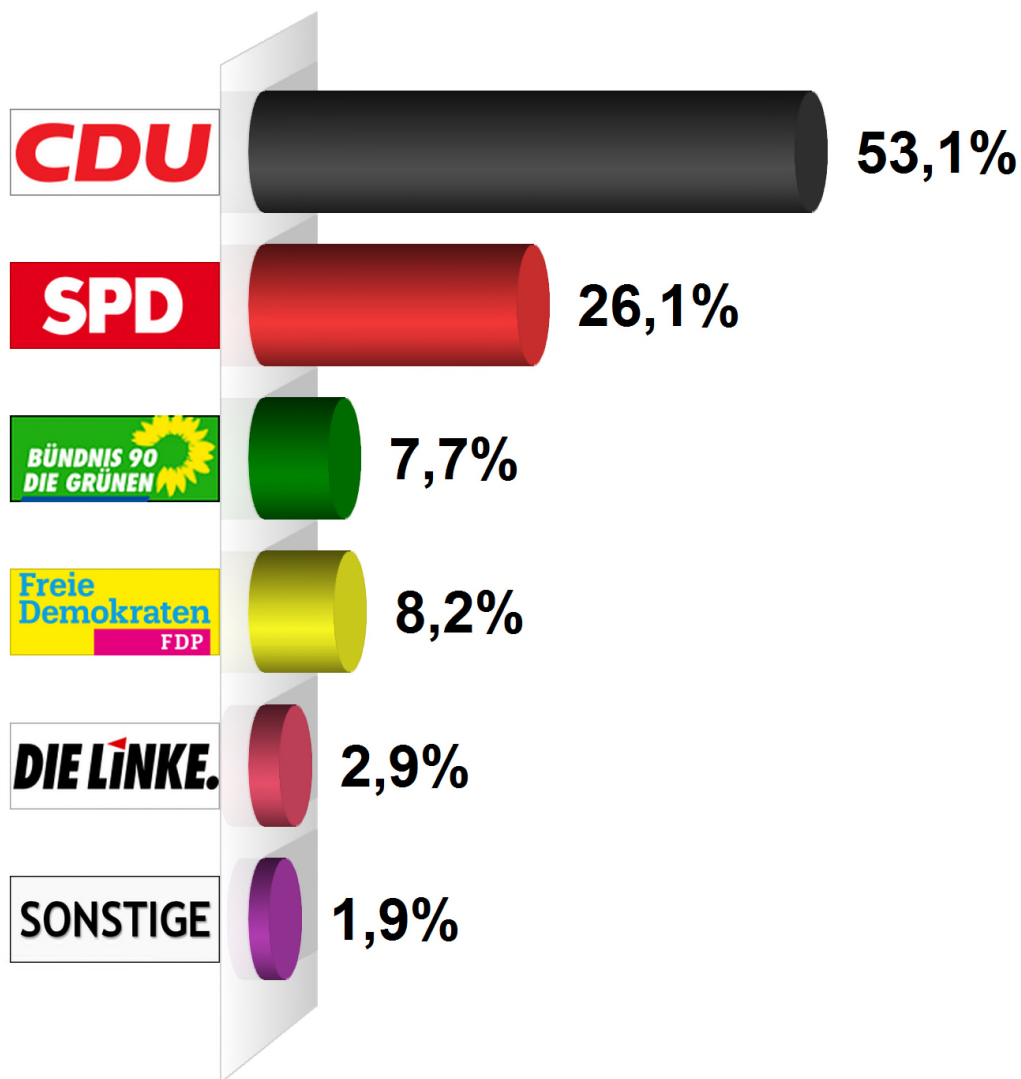

Landtagswahl Erststimme 2017

Gemeinde Bendorf

Endergebnis

Wahlberechtigte insgesamt	374
Wähler/-innen	209
Ungültige Erststimmen	2
Gültige Erststimmen	207
Wahlbeteiligung	55,9%

	Erststimmen	Anteil
Arp	110	53,1%
Bolln	54	26,1%
Voß	16	7,7%
Goronczy	17	8,2%
Borkowski	6	2,9%
Sonstige	4	1,9%