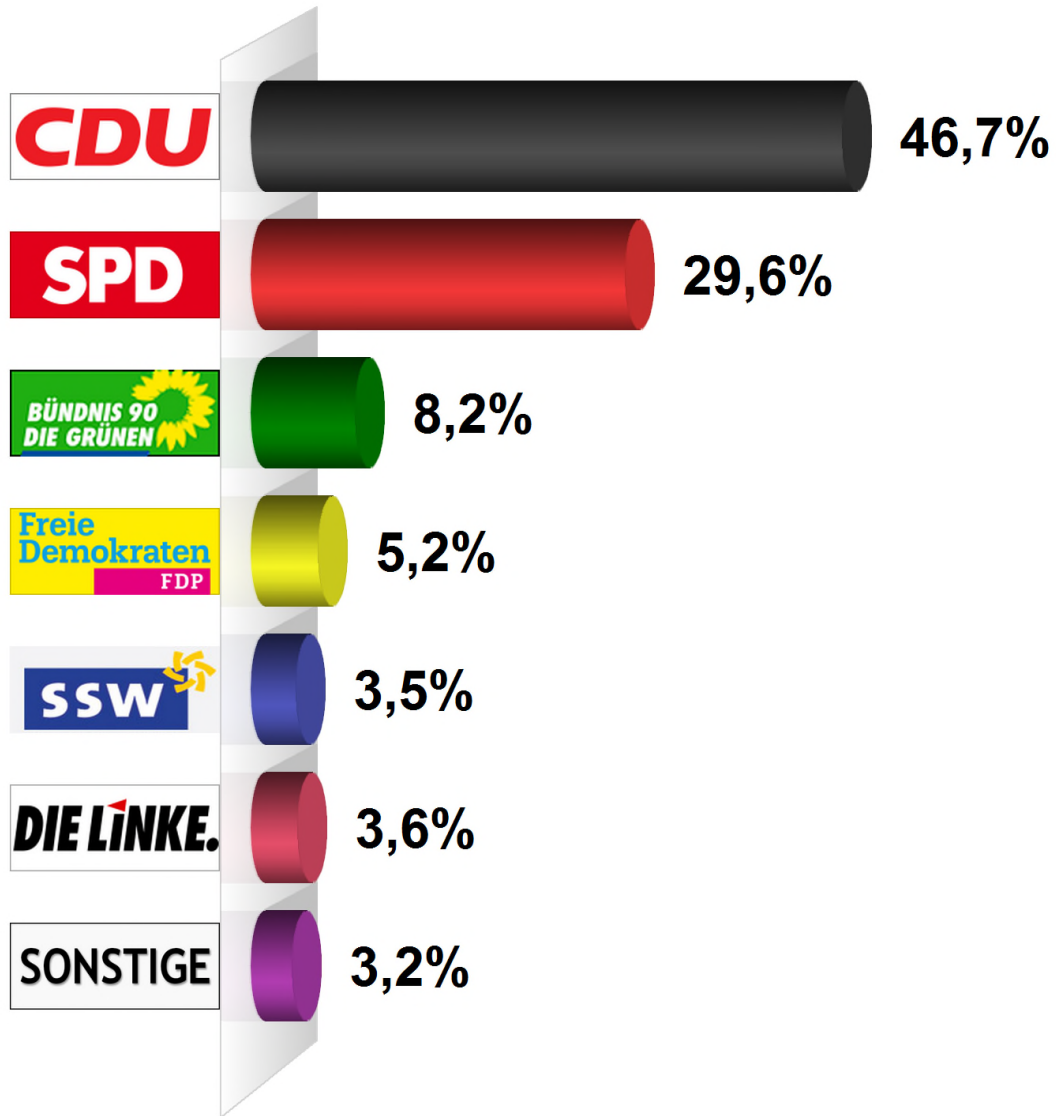

Landtagswahl Erststimme 2017

02/5 Aukrug-Innien

Wahlberechtigte insgesamt	1.338
Wähler/-innen	761
Ungültige Erststimmen	14
Gültige Erststimmen	747
Wahlbeteiligung	56,9%

	Erststimmen	Anteil
Göttsch	349	46,7%
Dr. Stegner	221	29,6%
Dr. Lätzel	61	8,2%
Schlegelberger-Erfurth	39	5,2%
Steins	26	3,5%
Karstens	27	3,6%
Sonstige	24	3,2%