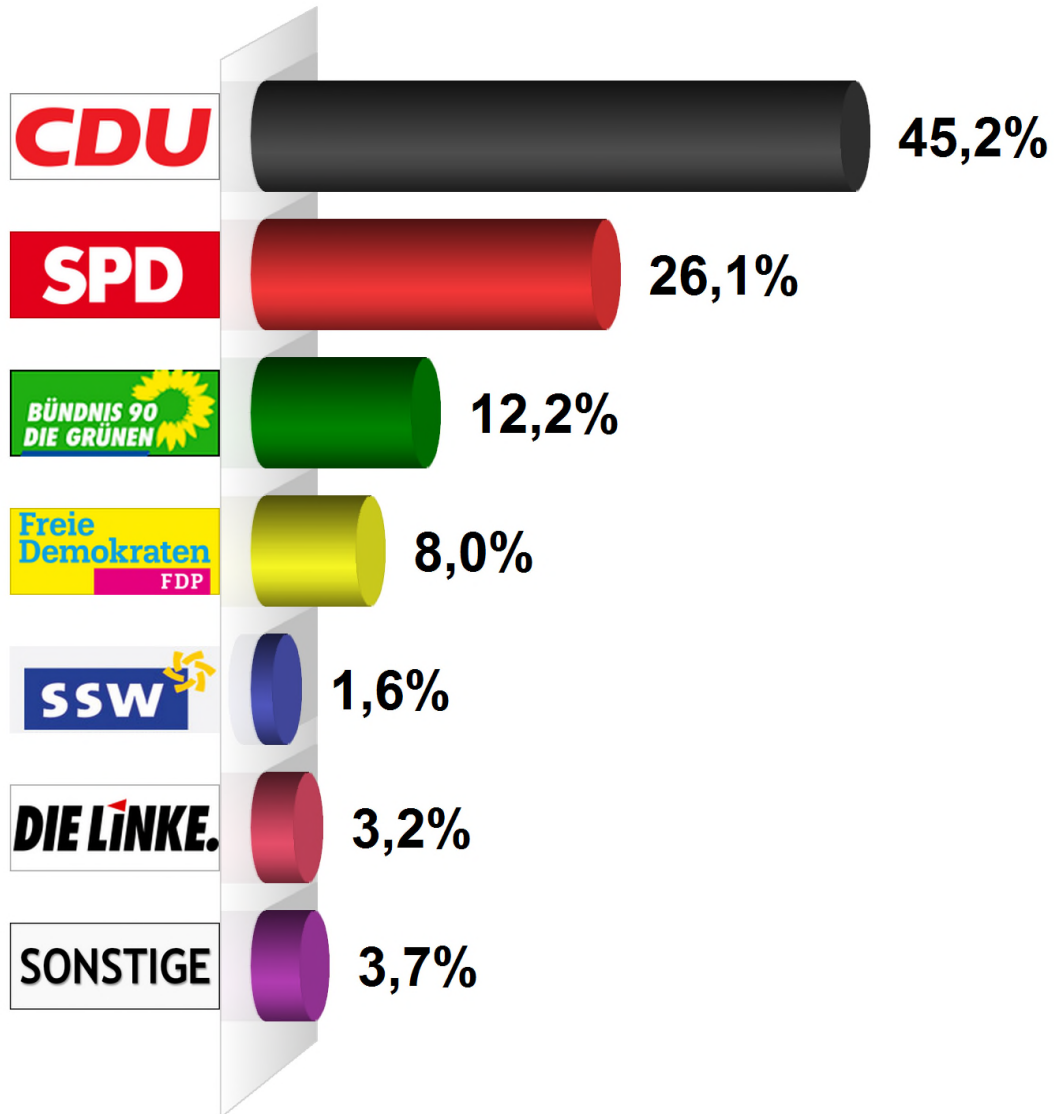

Landtagswahl Erststimme 2017

02/4 Aukrug-Homfeld

Wahlberechtigte insgesamt	309
Wähler/-innen	192
Ungültige Erststimmen	4
Gültige Erststimmen	188
Wahlbeteiligung	62,1%

	Erststimmen	Anteil
Göttsch	85	45,2%
Dr. Stegner	49	26,1%
Dr. Lätzel	23	12,2%
Schlegelberger-Erfurth	15	8,0%
Steins	3	1,6%
Karstens	6	3,2%
Sonstige	7	3,7%