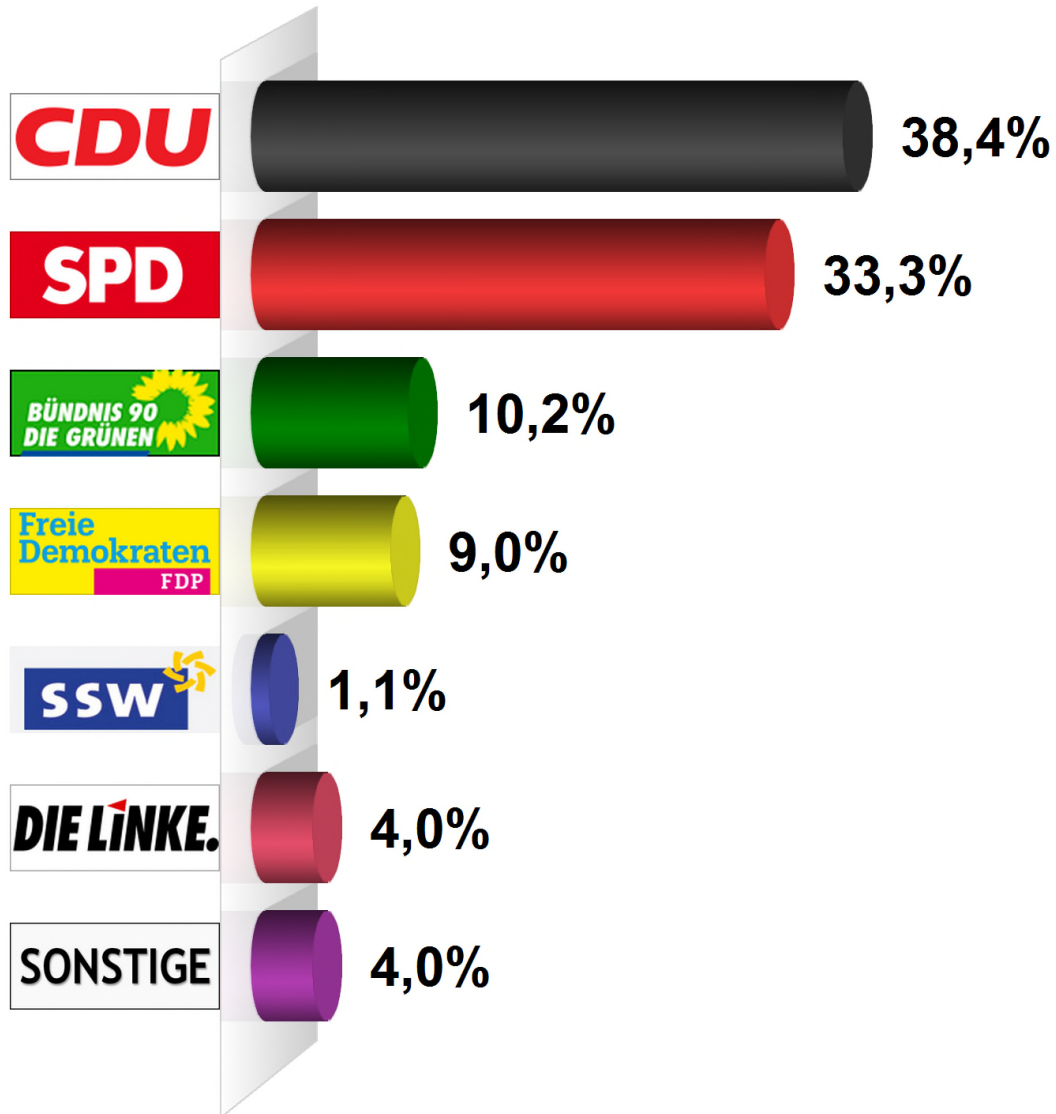

# Landtagswahl Erststimme 2017

## 02/1 Aukrug-Bargfeld

Wahlberechtigte insgesamt	279
Wähler/-innen	178
Ungültige Erststimmen	1
Gültige Erststimmen	177
Wahlbeteiligung	63,8%

	Erststimmen	Anteil
Göttsch	68	38,4%
Dr. Stegner	59	33,3%
Dr. Lätzel	18	10,2%
Schlegelberger-Erfurth	16	9,0%
Steins	2	1,1%
Karstens	7	4,0%
Sonstige	7	4,0%