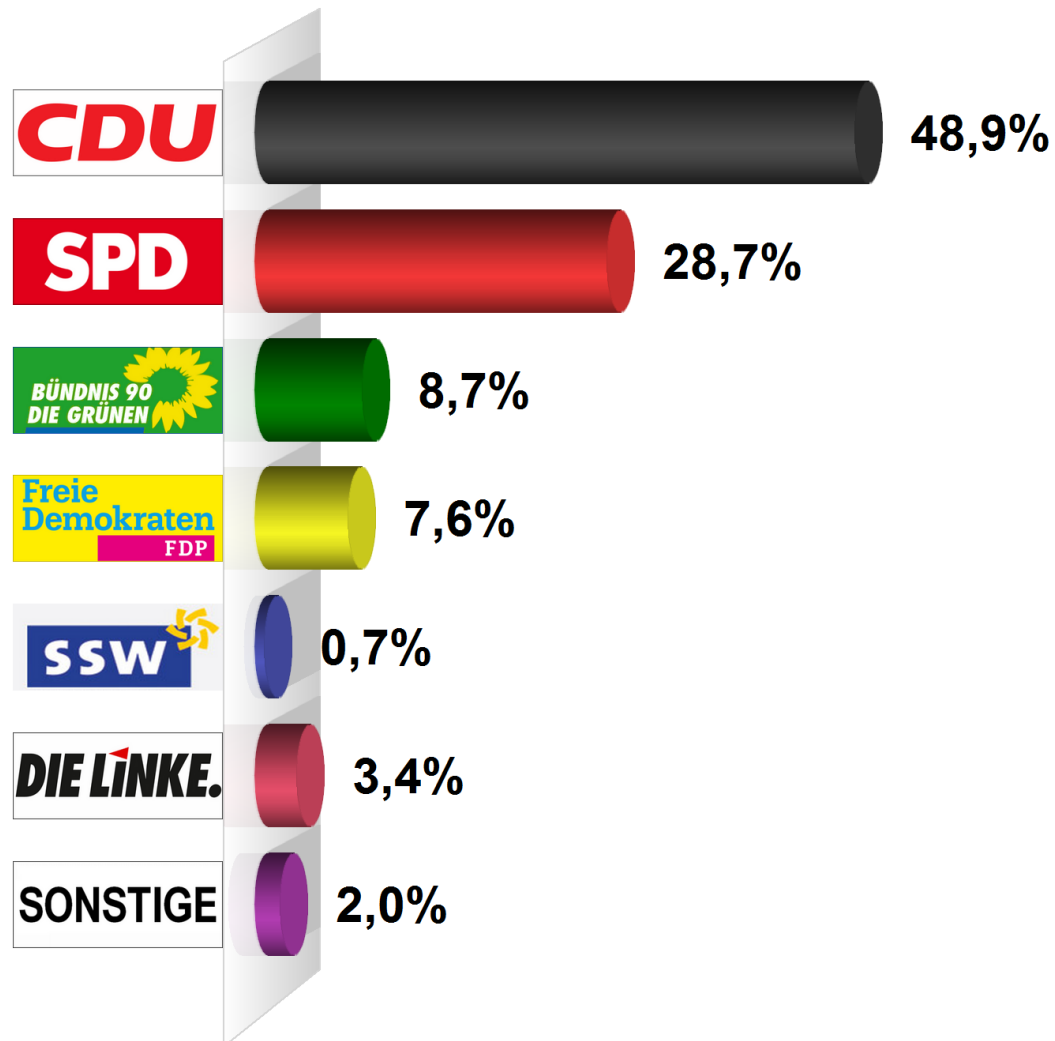

Landtagswahl Erststimme 2017

Amt Mittelholstein gesamt

Endergebnis

Wahlberechtigte insgesamt	19.697
Wähler/-innen	13.609
Ungültige Erststimmen	333
Gültige Erststimmen	13.276
Wahlbeteiligung	69,1%

	<i>Erststimmen</i>	<i>Anteil</i>
CDU	6.497	48,9%
SPD	3.810	28,7%
GRÜNE	1.157	8,7%
FDP	1.005	7,6%
SSW	95	0,7%
DIE LINKE	445	3,4%
Sonstige	267	2,0%