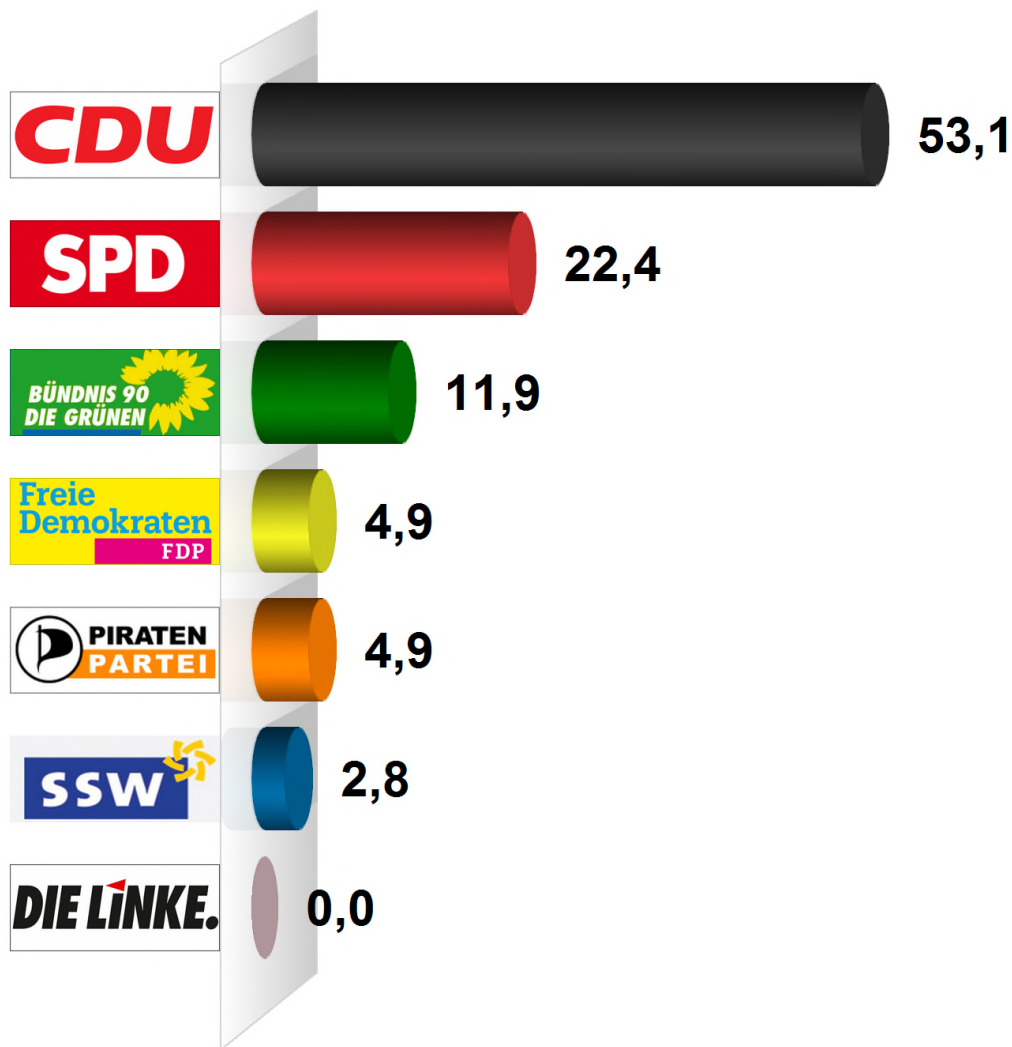

Kreistagswahl 2013

Gemeinde Wapelfeld

Endergebnis

Wahlberechtigte insges.	271
Wähler/ -innen	147
Ungültige Stimmen	4
Gültige Stimmen	143
Wahlbeteiligung	54,2%

	Stimmen	Anteil
Martin Harders (CDU) . .	76	53,1%
Otto Griefnow (SPD) . .	32	22,4%
Frank Stephan (GRÜNE)	17	11,9%
Ulrich Bott (FDP)	7	4,9%
Richard Scheibel	7	4,9%
Enrique Ruiz Hampel . .	4	2,8%
Ingo Henning (DIE LINKE)	0	0,0%